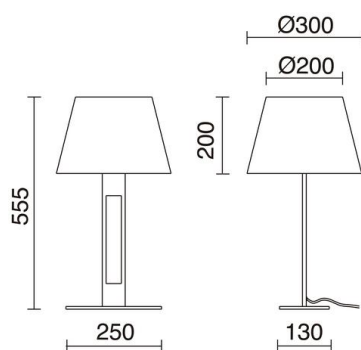

CLASSICAL 986B-G05X1A-47-CB Table lamp CLASSICAL E27 60W Gold Cotton black

La familia Classical está fabricada en acero con pantalla de algodón. Es una luminaria con un toque clásico que aporta sofisticación al espacio. Disponible en versión pie de salón, sobremesa y aplique de pared. Hay dos versiones de base, en color níquel satinado o oro. La pantalla está disponible en color blanco y negro.

GENERAL DATA

Category	Floor and Table lamps
Family	CLASSICAL
Finish	[47] Gold / [CB] Cotton black
Location	Indoor
Installation	Table lamp
Body material	Steel
Lampshade material	Algodón negro
EAN	8433264118440

LIGHT SOURCES AND BEAMS

Sources	E27 LED Bulb/TS-TSE/HAL 60W max.
Lamp included	No
Beam	Diffuse

TECHNICAL DATA

Dimensions	Diameter x Height (mm): 300 x 555
IP	IP20
Protection class	Class II
Frequency	50/60 Hz
Input voltage	110-240V AC V
Power switches	1
Weight	3.0 Kg
Cable outlets	1
Lead wire length	1,500.0 mm