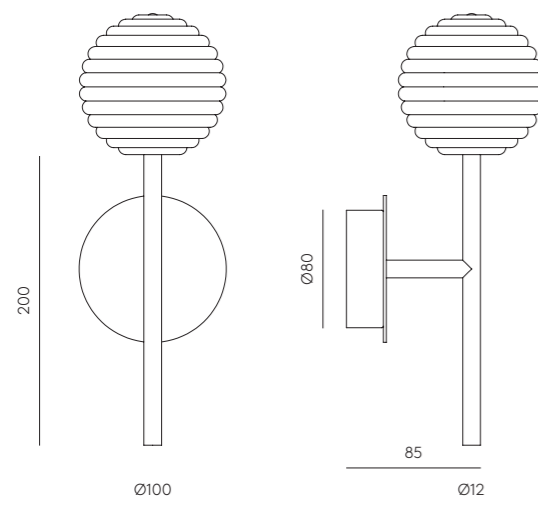

DOUL

A1310

Designed by Agus Gascón, 2023

DESCRIPTION

MATERIALS
Steel / Glass

FINISHES

Metal:
Matt black / Matt Brass

Glass:
Striped glass - Transparent

SPECIFICATIONS (UE)

G4 LEDs 3W 2700K
Adjustable (Included)
Regulation on cable
220-240V, 50/60Hz
IP44, Class I

ENERGY LABEL

A++

IP20 CE

MATERIALES
Acero / Vidrio

ACABADOS

Metal: Negro mate / Oro envejecido

Cristal: Cristal rayado - Transparente

ESPECIFICACIONES (UE)

G4 LED 3W 2700K
Regulable (Incluida)
Regulación en cable
220-240 V, 50/60 Hz
IP44, Clase I

ETIQUETA ENERGÉTICA

A++

TECHNICAL

aromas