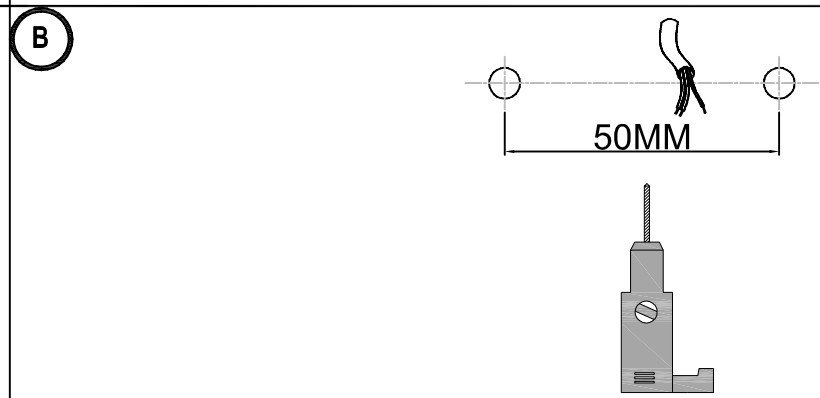

aromas

IPON

REF.:A1316/NEG

REF.:A1316/ORO

Solo par uso en interiores / Indoor use only
Fuente de luz NO reemplazable / Light source NON-replaceable

aromas