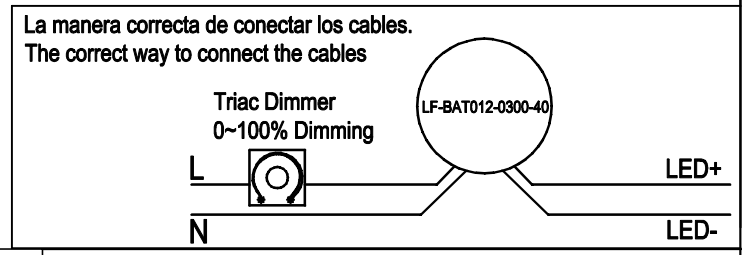

aromas

IPON

REF.:A1316/NEG

REF.:A1316/ORO

Solo par uso en interiores / Indoor use only
Fuente de luz NO reemplazable / Light source NON-replaceable

aromas