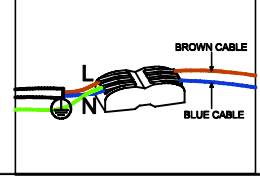

aromas

IPON

REF.:A1316/NEG

REF.:A1316/ORO

Solo par uso en interiores / Indoor use only
Fuente de luz NO reemplazable / Light source NON-replaceable

aromas