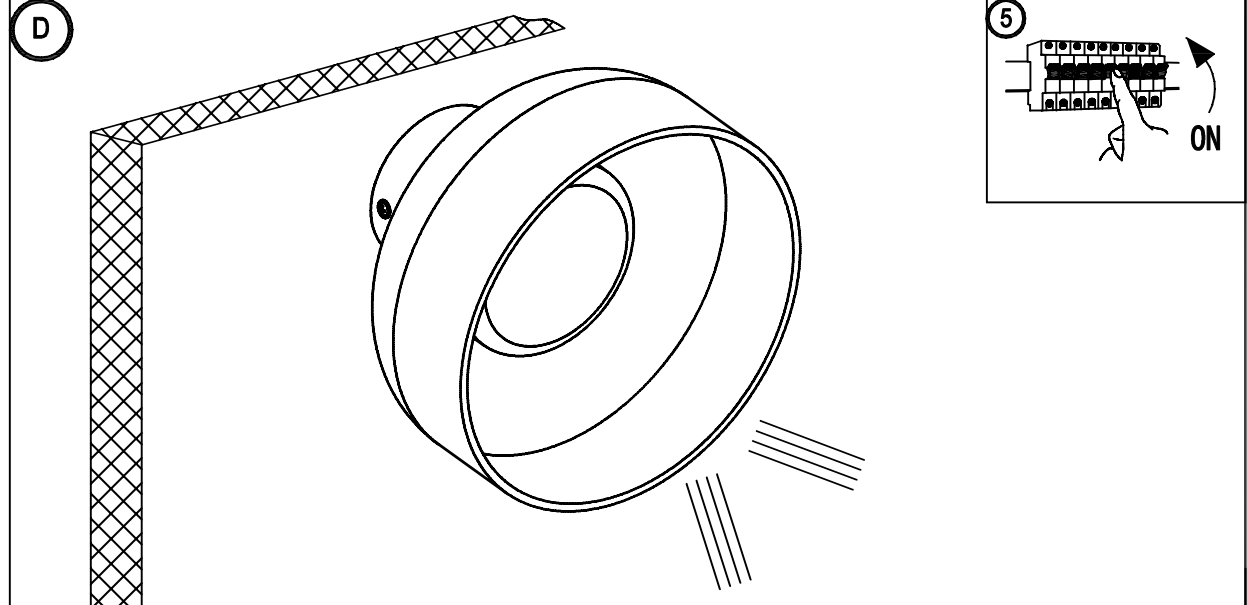

aromas

IPON

REF.:A1316/NEG

REF.:A1316/ORO

Solo par uso en interiores / Indoor use only
Fuente de luz NO reemplazable / Light source NON-replaceable

aromas