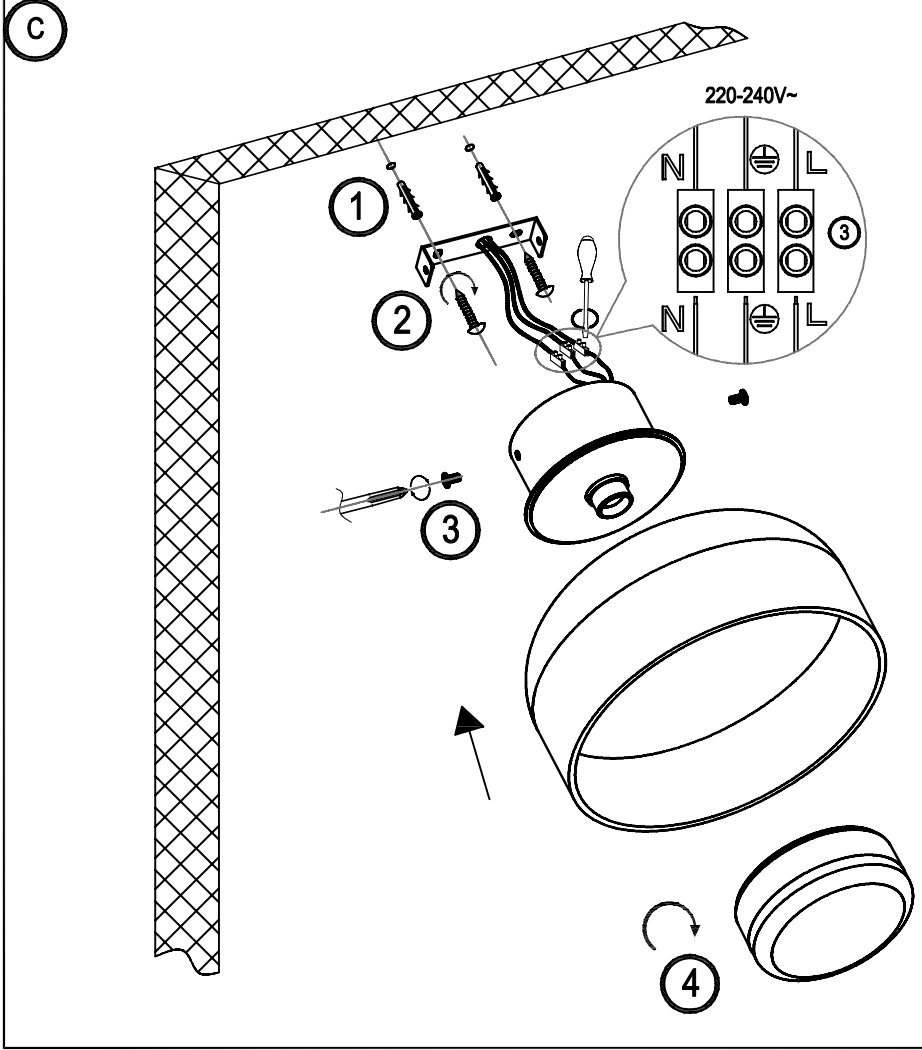

aromas

IPON

REF.:A1316/NEG

REF.:A1316/ORO

Solo par uso en interiores / Indoor use only
Fuente de luz NO reemplazable / Light source NON-replaceable

aromas