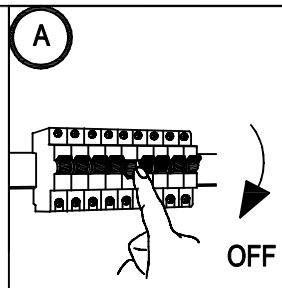

aromas

IPON

REF.:A1316/NEG

REF.:A1316/ORO

Solo par uso en interiores / Indoor use only
Fuente de luz NO reemplazable / Light source NON-replaceable

aromas