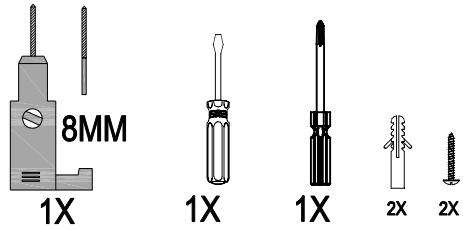

aromas

IPON

REF.:A1316/NEG

REF.:A1316/ORO

Solo par uso en interiores / Indoor use only
Fuente de luz NO reemplazable / Light source NON-replaceable

aromas