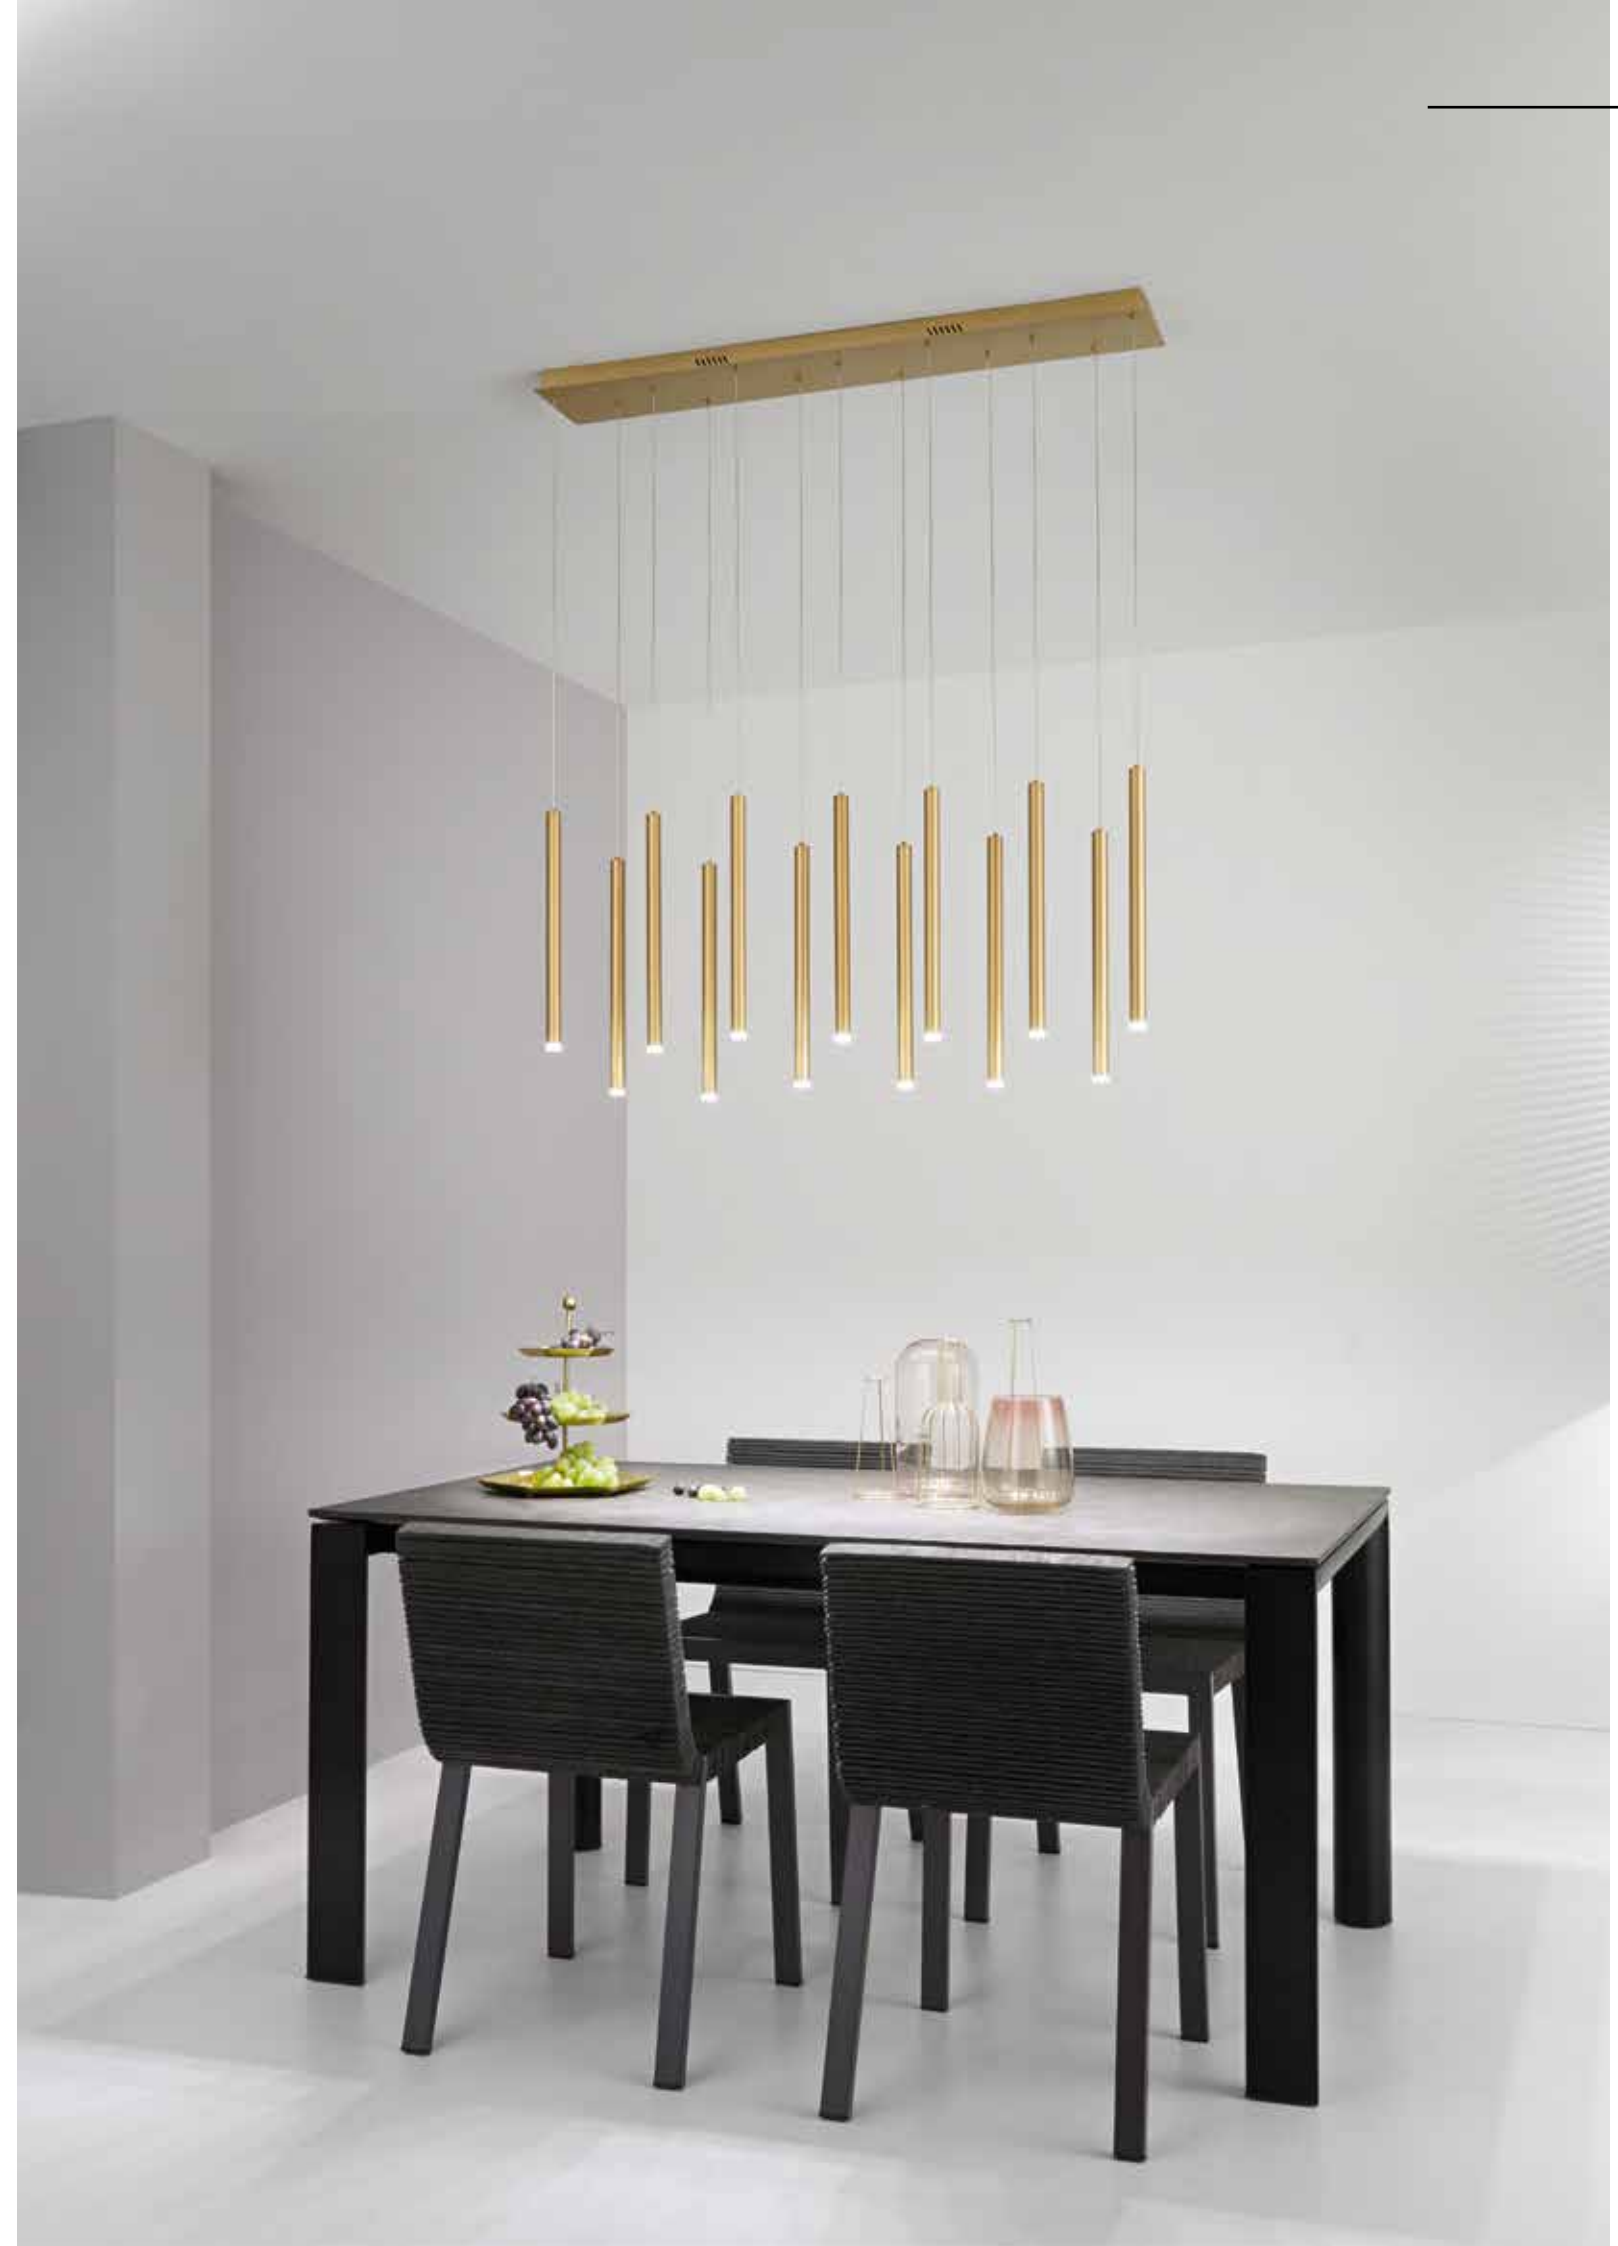

PYPE

/ Sospensione con struttura tubolare in metallo disponibile nelle versioni singole bianco, nero e oro spazzolato o multipla che comprende tutte le declinazioni.

/ Suspension with tubular metal structure available in single white, black and brushed gold or mutiple that includes all declinations.