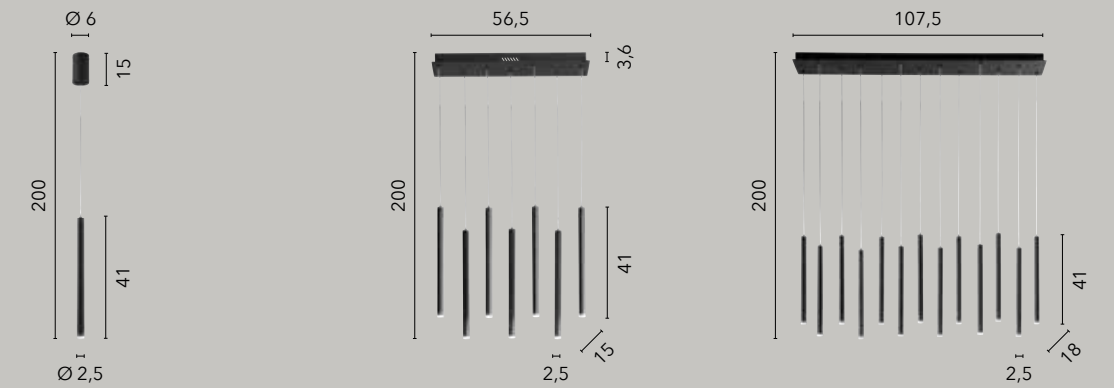

PYPE

/ Sospensione con struttura tubolare in metallo disponibile nelle versioni singole bianco, nero e oro spazzolato o multipla che comprende tutte le declinazioni.

/ Suspension with tubular metal structure available in single white, black and brushed gold or mutiple that includes all declinations.

	LED-PYPE-S5-MULT 8031414896677 LED 35W 2350 lm 3000 4000 6500K	LED-PYPE-S10-MULT 8031414896707 50W 4700 lm 3000 4000 6500K
--	---	--