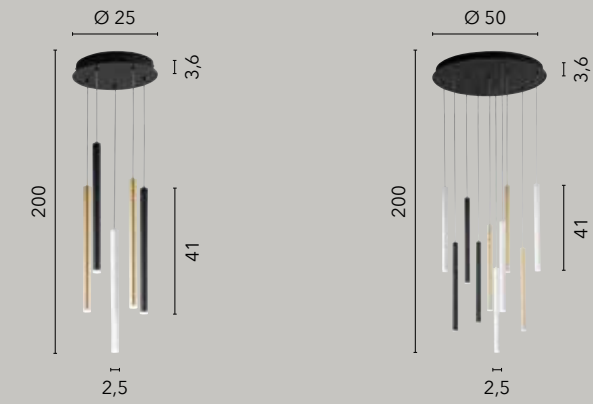

PYPE

/ Sospensione con struttura tubolare in metallo disponibile nelle versioni singole bianco, nero e oro spazzolato o multipla che comprende tutte le declinazioni.

/ Suspension with tubular metal structure available in single white, black and brushed gold or mutiple that includes all declinations.

	LED-PYPE-S5-MULT 8031414896677 LED 35W 2350 lm 3000 4000 6500K	LED-PYPE-S10-MULT 8031414896707 50W 4700 lm 3000 4000 6500K
--	---	--