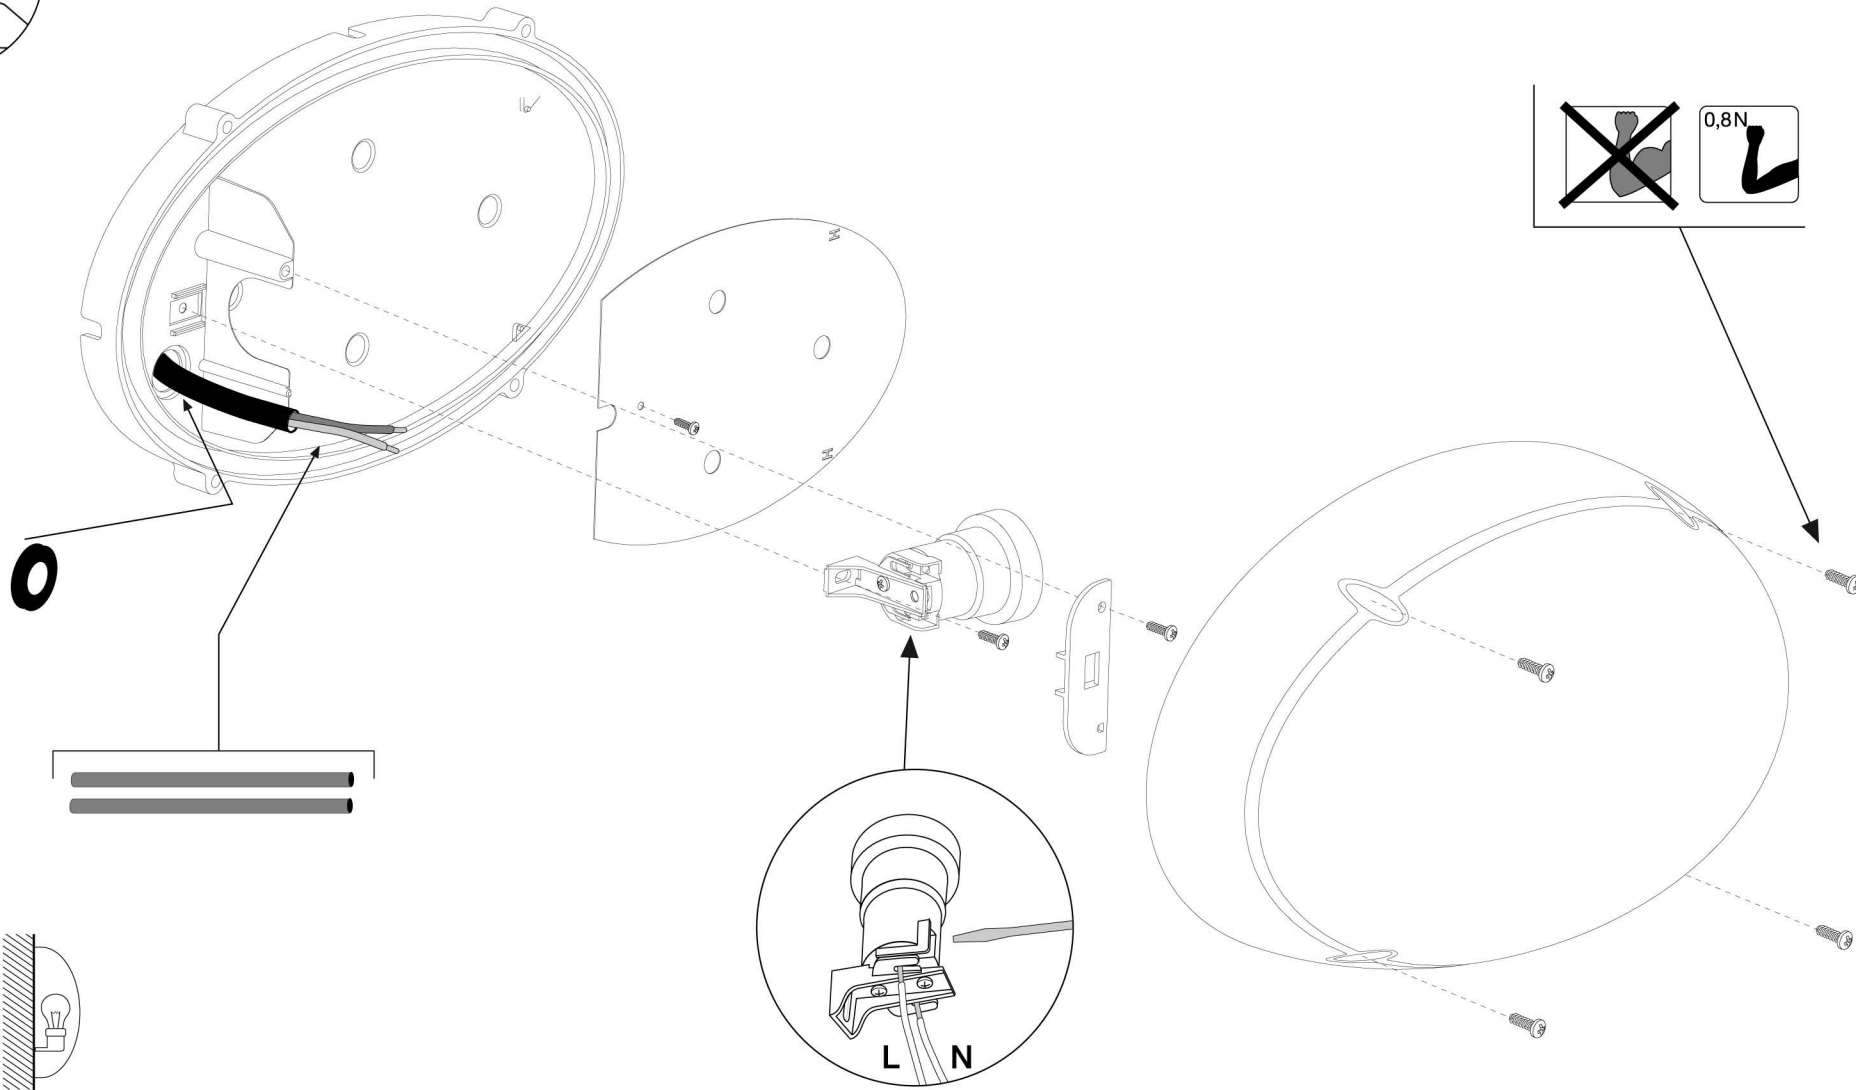

TUREL
Ref.334A-G05X1A-01

GRUPOLI NOVOLUX LIGHTING
Dopo lighting

CE IP54 
F CLASSE II 

 E27
MAX 75W
230V - 50/60Hz

 FBT E27
MAX 23W
230V - 50/60Hz

En caso de daños, utilice únicamente recambios originales
In case of damages only use original spare parts.