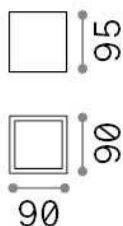

Info sorgente e prestazionali

Sorgente integrata	Light bulb (not included)
Sorgente sostituibile	No
Potenza	GU10 max 1 x 20 W
Emissione	Direct
Consumo massimo	-