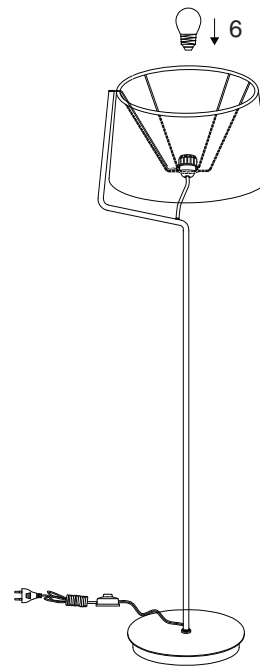

When the luminaire reaches its end of life, take it to the nearest clean point. • Recicle la luminaria en el punto verde cuando ésta llegue al final de su vida útil.

- 01 Steel
- 02 Silicone
- 03 Thermoplastic resin
- 04 Textile
- 05 Stainless Steel
- 06 Rubber
- 07 Plastic
- 08 Cotton fibers
- 09 Plastic
- 10 Metal

E27 MAX 15W LED no incl.			Garantía Warranty

1 x E27 MAX 15W LED no incl.

When the luminaire reaches its end of life, take it to the nearest clean point.
Recicle la luminaria en el punto verde cuando ésta llegue al final de su vida útil.

- 01 Steel
- 02 Silicone
- 03 Thermoplastic resin
- 04 Textile
- 05 Stainless Steel
- 06 Rubber
- 07 Plastic
- 08 Cotton fibers
- 09 Plastic
- 10 Felt

1 x E27 MAX 15W LED no incl.

When the luminaire reaches its end of life, take it to the nearest clean point.
Recicle la luminaria en el punto verde cuando ésta llegue al final de su vida útil.