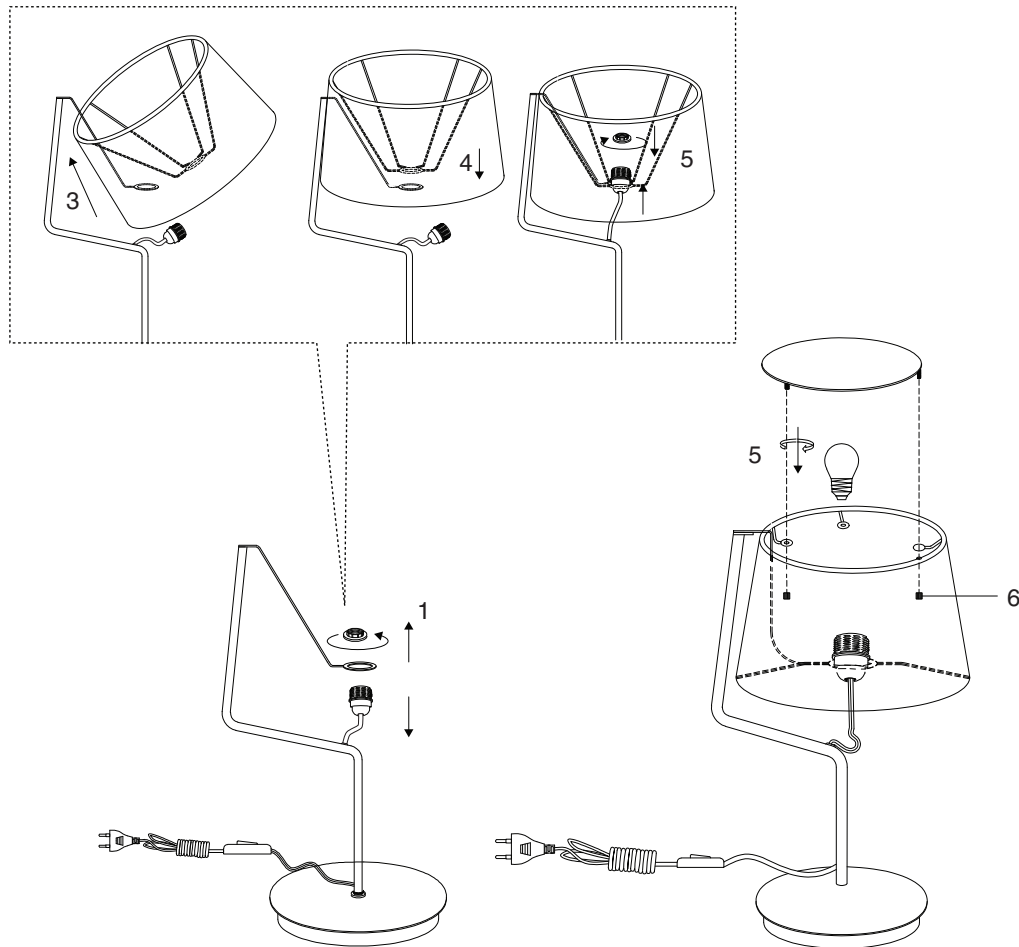

When the luminaire reaches its end of life, take it to the nearest clean point. • Recicle la luminaria en el punto verde cuando ésta llegue al final de su vida útil.

- 01 Steel
- 02 Silicone
- 03 Thermoplastic resin
- 04 Textile
- 05 Stainless Steel
- 06 Rubber
- 07 Plastic
- 08 Cotton fibers
- 09 Plastic
- 10 Metal

E27 MAX 15W LED no incl.			Garantía Warranty

1 x E27 MAX 15W LED no incl.

When the luminaire reaches its end of life, take it to the nearest clean point.
Recicle la luminaria en el punto verde cuando ésta llegue al final de su vida útil.

- 01 Steel
- 02 Silicone
- 03 Thermoplastic resin
- 04 Textile
- 05 Stainless Steel
- 06 Rubber
- 07 Plastic
- 08 Cotton fibers
- 09 Plastic
- 10 Felt

1 x E27 MAX 15W LED no incl.

When the luminaire reaches its end of life, take it to the nearest clean point.
Recicle la luminaria en el punto verde cuando ésta llegue al final de su vida útil.