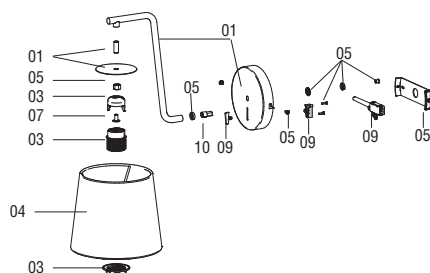

When the luminaire reaches its end of life, take it to the nearest clean point. • Recicle la luminaria en el punto verde cuando ésta llegue al final de su vida útil.

- 01 Steel
- 02 Silicone
- 03 Thermoplastic resin
- 04 Textile
- 05 Stainless Steel
- 06 Rubber
- 07 Plastic
- 08 Cotton fibers
- 09 Plastic
- 10 Metal

E27 MAX 15W LED no incl.			Garantía Warranty

1 x E27 MAX 15W LED no incl.

When the luminaire reaches its end of life, take it to the nearest clean point.
Recicle la luminaria en el punto verde cuando ésta llegue al final de su vida útil.

- 01 Steel
- 02 Silicone
- 03 Thermoplastic resin
- 04 Textile
- 05 Stainless Steel
- 06 Rubber
- 07 Plastic
- 08 Cotton fibers
- 09 Plastic
- 10 Felt

1 x E27 MAX 15W LED no incl.

When the luminaire reaches its end of life, take it to the nearest clean point.
Recicle la luminaria en el punto verde cuando ésta llegue al final de su vida útil.