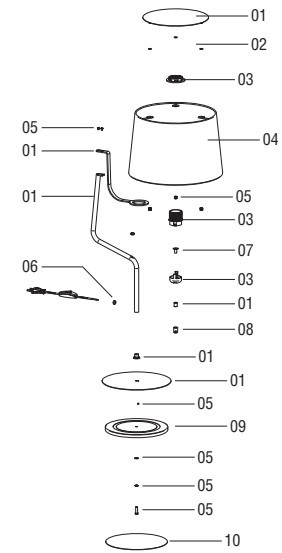

When the luminaire reaches its end of life, take it to the nearest clean point. • Recicle la luminaria en el punto verde cuando ésta llegue al final de su vida útil.

- 01 Steel
- 02 Silicone
- 03 Thermoplastic resin
- 04 Textile
- 05 Stainless Steel
- 06 Rubber
- 07 Plastic
- 08 Cotton fibers
- 09 Plastic
- 10 Metal

E27 MAX 15W LED no incl.			Garantía Warranty

1 x E27 MAX 15W LED no incl.

When the luminaire reaches its end of life, take it to the nearest clean point.
Recicle la luminaria en el punto verde cuando ésta llegue al final de su vida útil.

- 01 Steel
- 02 Silicone
- 03 Thermoplastic resin
- 04 Textile
- 05 Stainless Steel
- 06 Rubber
- 07 Plastic
- 08 Cotton fibers
- 09 Plastic
- 10 Felt

1 x E27 MAX 15W LED no incl.

When the luminaire reaches its end of life, take it to the nearest clean point.
Recicle la luminaria en el punto verde cuando ésta llegue al final de su vida útil.

- 01 Steel
- 02 Silicone
- 03 Thermoplastic resin
- 04 Textile
- 05 Stainless Steel
- 06 Rubber
- 07 Plastic
- 08 Cotton fibers
- 09 Plastic
- 10 Felt