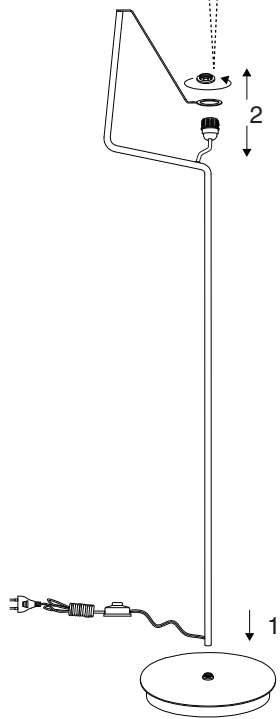

When the luminaire reaches its end of life, take it to the nearest clean point. • Recicle la luminaria en el punto verde cuando ésta llegue al final de su vida útil.

- 01 Steel
- 02 Silicone
- 03 Thermoplastic resin
- 04 Textile
- 05 Stainless Steel
- 06 Rubber
- 07 Plastic
- 08 Cotton fibers
- 09 Plastic
- 10 Metal

E27 MAX 15W LED no incl.			Garantía Warranty

1 x E27 MAX 15W LED no incl.

When the luminaire reaches its end of life, take it to the nearest clean point.
Recicle la luminaria en el punto verde cuando ésta llegue al final de su vida útil.

- 01 Steel
- 02 Silicone
- 03 Thermoplastic resin
- 04 Textile
- 05 Stainless Steel
- 06 Rubber
- 07 Plastic
- 08 Cotton fibers
- 09 Plastic
- 10 Felt

1 x E27 MAX 15W LED no incl.

When the luminaire reaches its end of life, take it to the nearest clean point.
Recicle la luminaria en el punto verde cuando ésta llegue al final de su vida útil.

- 01 Steel
- 02 Silicone
- 03 Thermoplastic resin
- 04 Textile
- 05 Stainless Steel
- 06 Rubber
- 07 Plastic
- 08 Cotton fibers
- 09 Plastic
- 10 Felt