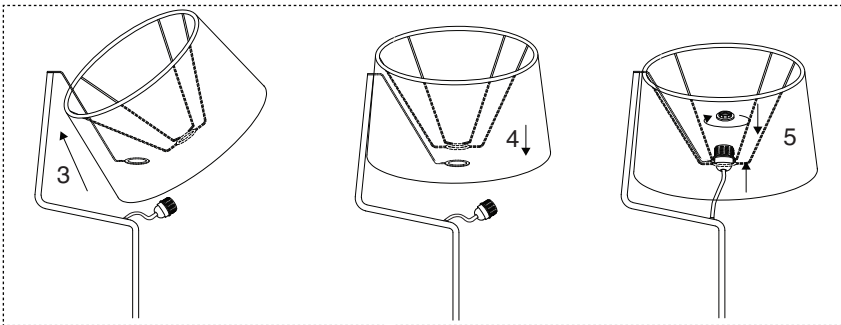

When the luminaire reaches its end of life, take it to the nearest clean point. • Recicle la luminaria en el punto verde cuando ésta llegue al final de su vida útil.

- 01 Steel
- 02 Silicone
- 03 Thermoplastic resin
- 04 Textile
- 05 Stainless Steel
- 06 Rubber
- 07 Plastic
- 08 Cotton fibers
- 09 Plastic
- 10 Metal

E27 MAX 15W LED no incl.			Garantía Warranty

1 x E27 MAX 15W LED no incl.

When the luminaire reaches its end of life, take it to the nearest clean point.
Recicle la luminaria en el punto verde cuando ésta llegue al final de su vida útil.

- 01 Steel
- 02 Silicone
- 03 Thermoplastic resin
- 04 Textile
- 05 Stainless Steel
- 06 Rubber
- 07 Plastic
- 08 Cotton fibers
- 09 Plastic
- 10 Felt

1 x E27 MAX 15W LED no incl.

When the luminaire reaches its end of life, take it to the nearest clean point.
Recicle la luminaria en el punto verde cuando ésta llegue al final de su vida útil.