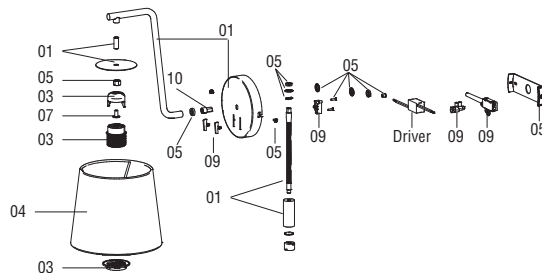

When the luminaire reaches its end of life, take it to the nearest clean point. • Recicle la luminaria en el punto verde cuando ésta llegue al final de su vida útil.

- 01 Steel
- 02 Silicone
- 03 Thermoplastic resin
- 04 Textile
- 05 Stainless Steel
- 06 Rubber
- 07 Plastic
- 08 Cotton fibers
- 09 Plastic
- 10 Metal

E27 MAX 15W LED no incl.			Garantía Warranty

1 x E27 MAX 15W LED no incl.

When the luminaire reaches its end of life, take it to the nearest clean point.
Recicle la luminaria en el punto verde cuando ésta llegue al final de su vida útil.

- 01 Steel
- 02 Silicone
- 03 Thermoplastic resin
- 04 Textile
- 05 Stainless Steel
- 06 Rubber
- 07 Plastic
- 08 Cotton fibers
- 09 Plastic
- 10 Felt

1 x E27 MAX 15W LED no incl.

When the luminaire reaches its end of life, take it to the nearest clean point.
Recicle la luminaria en el punto verde cuando ésta llegue al final de su vida útil.