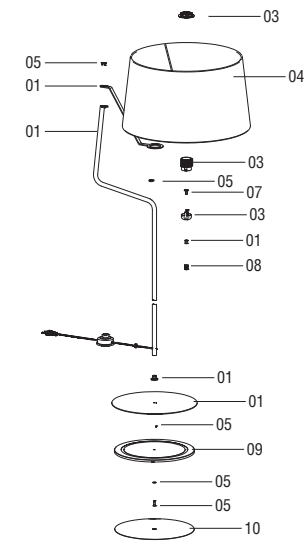

When the luminaire reaches its end of life, take it to the nearest clean point. • Recicle la luminaria en el punto verde cuando ésta llegue al final de su vida útil.

- 01 Steel
- 02 Silicone
- 03 Thermoplastic resin
- 04 Textile
- 05 Stainless Steel
- 06 Rubber
- 07 Plastic
- 08 Cotton fibers
- 09 Plastic
- 10 Metal

E27 MAX 15W LED no incl.			Garantía Warranty

1 x E27 MAX 15W LED no incl.

When the luminaire reaches its end of life, take it to the nearest clean point.
Recicle la luminaria en el punto verde cuando ésta llegue al final de su vida útil.

- 01 Steel
- 02 Silicone
- 03 Thermoplastic resin
- 04 Textile
- 05 Stainless Steel
- 06 Rubber
- 07 Plastic
- 08 Cotton fibers
- 09 Plastic
- 10 Felt

1 x E27 MAX 15W LED no incl.

When the luminaire reaches its end of life, take it to the nearest clean point.
Recicle la luminaria en el punto verde cuando ésta llegue al final de su vida útil.

- 01 Steel
- 02 Silicone
- 03 Thermoplastic resin
- 04 Textile
- 05 Stainless Steel
- 06 Rubber
- 07 Plastic
- 08 Cotton fibers
- 09 Plastic
- 10 Felt