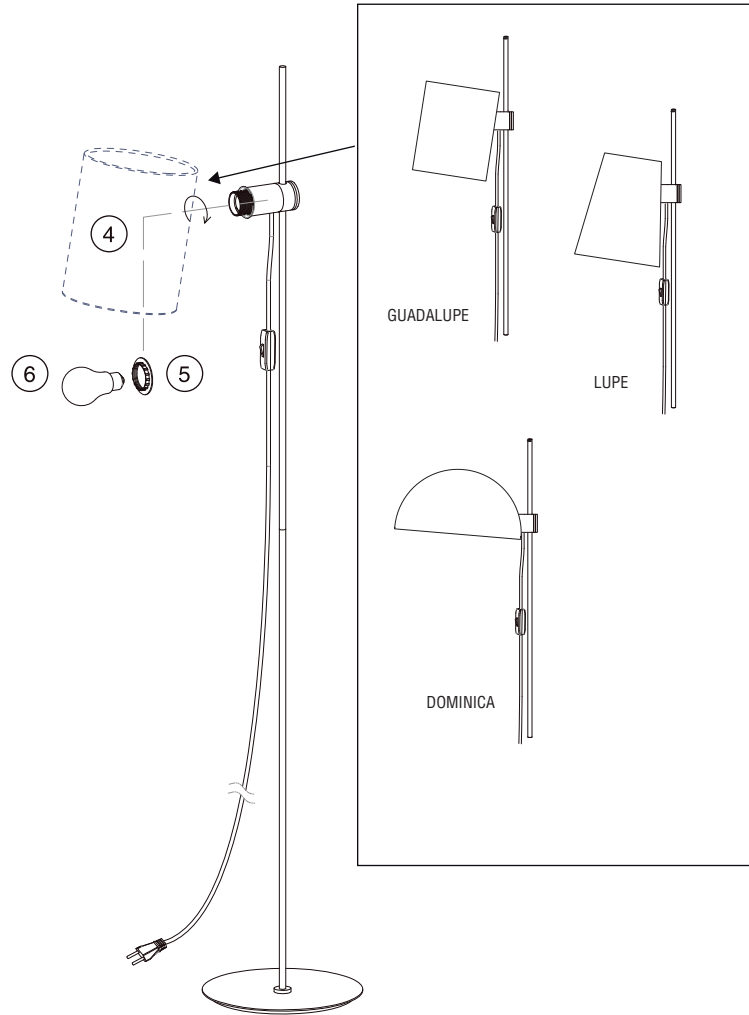

1 x E27 MAX 15W LED no incl

When the luminaire reaches its end of life, take it to the nearest clean point. # Recicle la luminaria en el punto verde cuando ésta llegue al final de su vida útil.

1 x E27 MAX 15W LED NO INCL				

When the luminaire reaches its end of life, take it to the nearest clean point.
 Recicle la luminaria en el punto verde cuando ésta llegue al final de su vida útil.

01 - ABS
 02 - Iron
 03 - Aluminium
 04 - PE
 05 - Rubber
 06 - PVC
 07- Flannel pad
 08.1 - Shade Steel
 08.2 - Shade Textile

1 x E27 MAX 15W LED NO INCL

When the luminaire reaches its end of life, take it to the nearest clean point.
Recicle la luminaria en el punto verde cuando ésta llegue al final de su vida útil.

1 x E27 MAX 15W LED NO INCL			

WARNING

Warning: To reduce the risk of strangulation, if the wiring is within reachable volume, the flexible connected wires must be secured to the wall.

Precaución: Para reducir el riesgo de estrangulamiento, el cableado flexible conectado a esta luminaria debe estar fijado a la pared de forma eficaz si el cableado está en el volumen accesible a la mano.