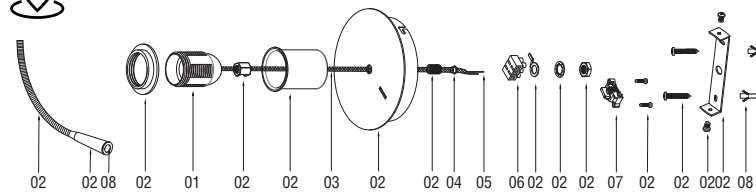

1 x E27 MAX 15W LED no incl

When the luminaire reaches its end of life, take it to the nearest clean point. # Recicle la luminaria en el punto verde cuando ésta llegue al final de su vida útil.

1 x E27 MAX 15W LED NO INCL				

When the luminaire reaches its end of life, take it to the nearest clean point.
 Recicle la luminaria en el punto verde cuando ésta llegue al final de su vida útil.

01 - ABS
 02 - Iron
 03 - Aluminium
 04 - PE
 05 - Rubber
 06 - PVC
 07- Flannel pad
 08.1 - Shade Steel
 08.2 - Shade Textile

1 x E27 MAX 15W LED NO INCL

When the luminaire reaches its end of life, take it to the nearest clean point.
Recicle la luminaria en el punto verde cuando ésta llegue al final de su vida útil.

1 x E27 MAX 15W LED NO INCL			

WARNING

Warning: To reduce the risk of strangulation, if the wiring is within reachable volume, the flexible connected wires must be secured to the wall.

Precaución: Para reducir el riesgo de estrangulamiento, el cableado flexible conectado a esta luminaria debe estar fijado a la pared de forma eficaz si el cableado está en el volumen accesible a la mano.