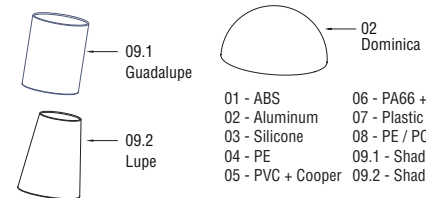

1 x E27 MAX 15W LED no incl

When the luminaire reaches its end of life, take it to the nearest clean point. # Recicle la luminaria en el punto verde cuando ésta llegue al final de su vida útil.

1 x E27 MAX 15W LED NO INCL				

1 x E27 MAX 15W LED NO INCL

When the luminaire reaches its end of life, take it to the nearest clean point.
Recicle la luminaria en el punto verde cuando ésta llegue al final de su vida útil.

1 x E27 MAX 15W LED NO INCL			