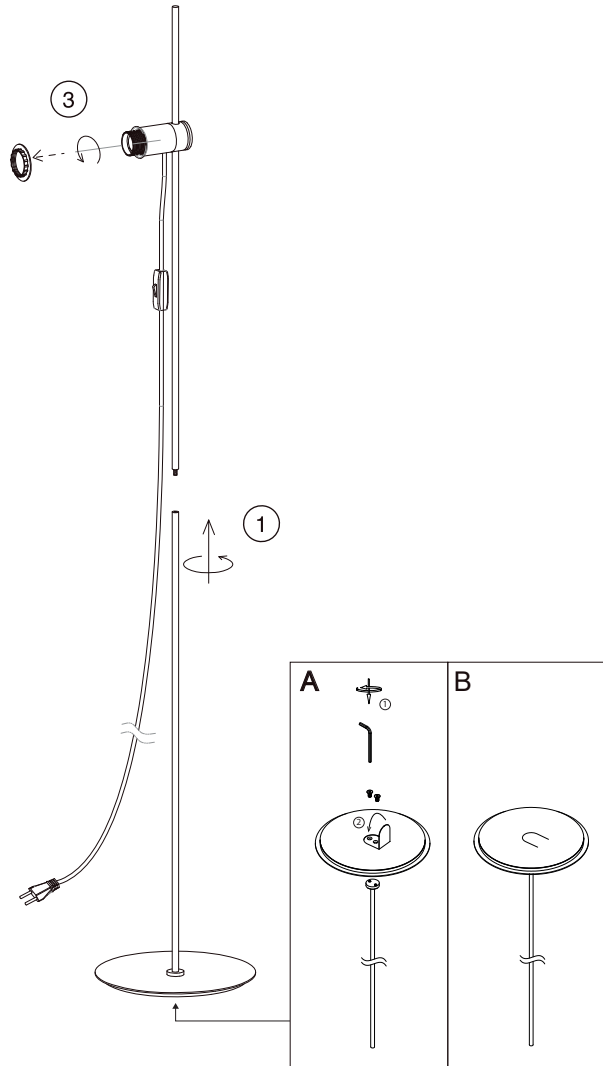

1 x E27 MAX 15W LED no incl

When the luminaire reaches its end of life, take it to the nearest clean point. # Recicle la luminaria en el punto verde cuando ésta llegue al final de su vida útil.

1 x E27 MAX 15W LED NO INCL				

When the luminaire reaches its end of life, take it to the nearest clean point.
 Recicle la luminaria en el punto verde cuando ésta llegue al final de su vida útil.

01 - ABS
 02 - Iron
 03 - Aluminium
 04 - PE
 05 - Rubber
 06 - PVC
 07- Flannel pad
 08.1 - Shade Steel
 08.2 - Shade Textile

1 x E27 MAX 15W LED NO INCL

When the luminaire reaches its end of life, take it to the nearest clean point.
Recicle la luminaria en el punto verde cuando ésta llegue al final de su vida útil.

1 x E27 MAX 15W LED NO INCL			

WARNING

Warning: To reduce the risk of strangulation, if the wiring is within reachable volume, the flexible connected wires must be secured to the wall.

Precaución: Para reducir el riesgo de estrangulamiento, el cableado flexible conectado a esta luminaria debe estar fijado a la pared de forma eficaz si el cableado está en el volumen accesible a la mano.