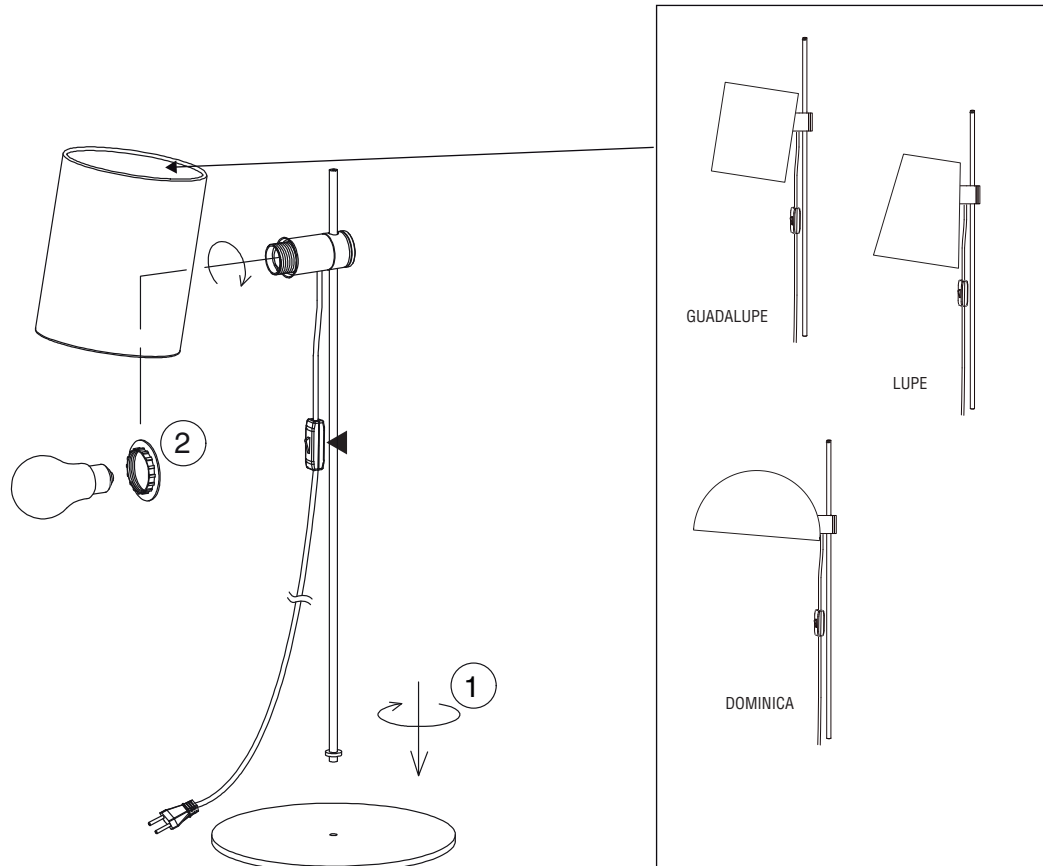

1 x E27 MAX 15W LED no incl

When the luminaire reaches its end of life, take it to the nearest clean point. # Recicle la luminaria en el punto verde cuando ésta llegue al final de su vida útil.

1 x E27 MAX 15W LED NO INCL				

When the luminaire reaches its end of life, take it to the nearest clean point.
 Recicle la luminaria en el punto verde cuando ésta llegue al final de su vida útil.

01 - ABS
 02 - Iron
 03 - Aluminium
 04 - PE
 05 - Rubber
 06 - PVC
 07- Flannel pad
 08.1 - Shade Steel
 08.2 - Shade Textile

1 x E27 MAX 15W LED NO INCL

When the luminaire reaches its end of life, take it to the nearest clean point.
Recicle la luminaria en el punto verde cuando ésta llegue al final de su vida útil.

1 x E27 MAX 15W LED NO INCL			

WARNING

Warning: To reduce the risk of strangulation, if the wiring is within reachable volume, the flexible connected wires must be secured to the wall.

Precaución: Para reducir el riesgo de estrangulamiento, el cableado flexible conectado a esta luminaria debe estar fijado a la pared de forma eficaz si el cableado está en el volumen accesible a la mano.