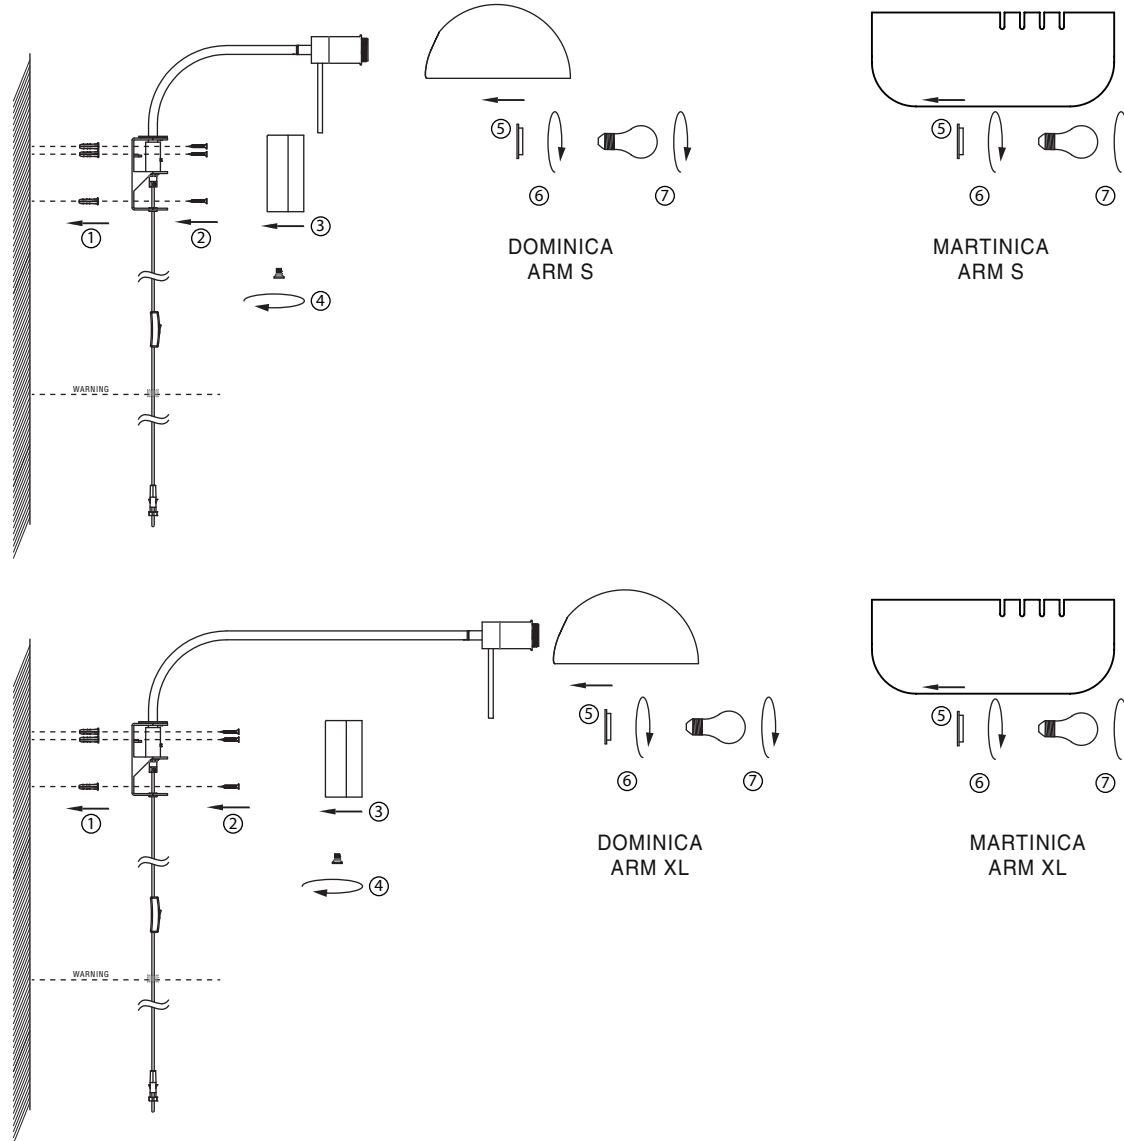

1 x E27 MAX 15W LED no incl

When the luminaire reaches its end of life, take it to the nearest clean point. # Recicle la luminaria en el punto verde cuando ésta llegue al final de su vida útil.

1 x E27 MAX 15W LED NO INCL				

When the luminaire reaches its end of life, take it to the nearest clean point.
 Recicle la luminaria en el punto verde cuando ésta llegue al final de su vida útil.

01 - ABS
 02 - Iron
 03 - Aluminium
 04 - PE
 05 - Rubber
 06 - PVC
 07- Flannel pad
 08.1 - Shade Steel
 08.2 - Shade Textile

1 x E27 MAX 15W LED NO INCL

When the luminaire reaches its end of life, take it to the nearest clean point.
Recicle la luminaria en el punto verde cuando ésta llegue al final de su vida útil.

1 x E27 MAX 15W LED NO INCL			

WARNING

Warning: To reduce the risk of strangulation, if the wiring is within reachable volume, the flexible connected wires must be secured to the wall.

Precaución: Para reducir el riesgo de estrangulamiento, el cableado flexible conectado a esta luminaria debe estar fijado a la pared de forma eficaz si el cableado está en el volumen accesible a la mano.