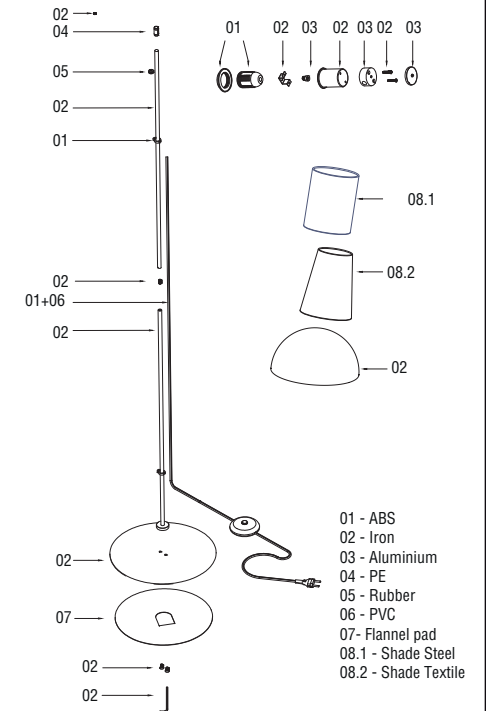

1 x E27 MAX 15W LED no incl

When the luminaire reaches its end of life, take it to the nearest clean point. # Recicle la luminaria en el punto verde cuando ésta llegue al final de su vida útil.

1 x E27 MAX 15W LED NO INCL				

When the luminaire reaches its end of life, take it to the nearest clean point.
 Recicle la luminaria en el punto verde cuando ésta llegue al final de su vida útil.

01 - ABS
 02 - Iron
 03 - Aluminium
 04 - PE
 05 - Rubber
 06 - PVC
 07- Flannel pad
 08.1 - Shade Steel
 08.2 - Shade Textile

1 x E27 MAX 15W LED NO INCL

When the luminaire reaches its end of life, take it to the nearest clean point.
Recicle la luminaria en el punto verde cuando ésta llegue al final de su vida útil.

1 x E27 MAX 15W LED NO INCL			

WARNING

Warning: To reduce the risk of strangulation, if the wiring is within reachable volume, the flexible connected wires must be secured to the wall.

Precaución: Para reducir el riesgo de estrangulamiento, el cableado flexible conectado a esta luminaria debe estar fijado a la pared de forma eficaz si el cableado está en el volumen accesible a la mano.