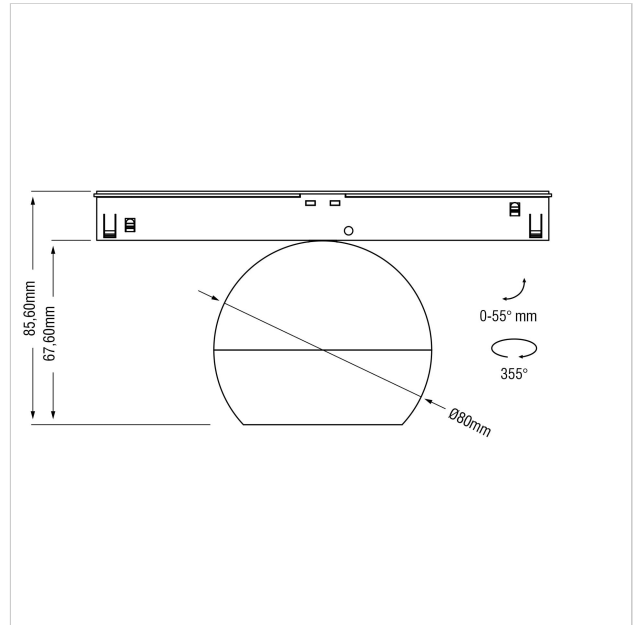

# Dea Eros-Q1 S TR

SKU	: Q656DB94040BGF0
Housing material	: Aluminum Die Cast
Luminaire Color	: Black
Optic	: Reflector
Reflector Color	: Black High Gloss
Power supply	: Included ON/OFF
Luminous Flux (lm)	: 810lm
System power	: 10.5W
System efficiency	: 77lm/W
Beam angle (°)	: 40°
CCT (K)	: 3000K
CRI	: 90
Chromaticity tolerance	: 3 MacAdam
Mains Voltage	: 220-240V / 50 -60Hz
EI. Class	: Class III
Lifetime	: 50000h
IP rating	: IP20
Light source energy class	: E
Light source identifier	: CLU028-1204C4-403H5M3-F1
Net. Weight	: 0.24Kg
Warranty	: 5Y