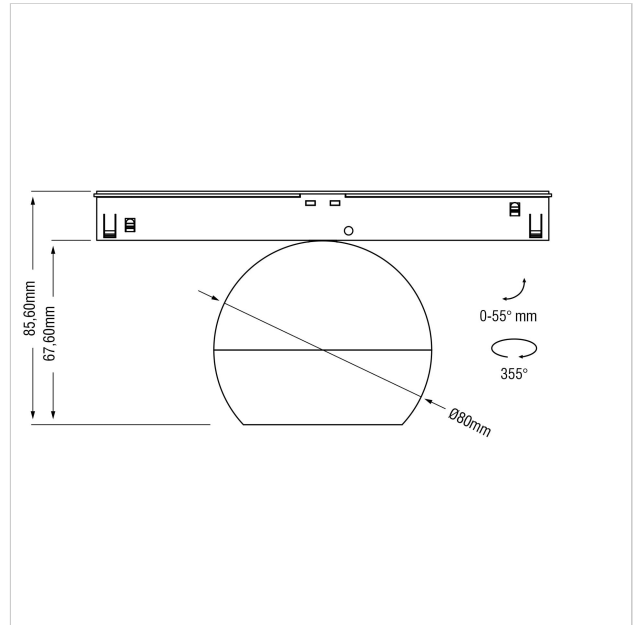

Dea Eros-Q1 S TR

SKU	: Q656DB94040CHF0
Housing material	: Aluminum Die Cast
Luminaire Color	: Black
Optic	: Reflector
Reflector Color	: Chrome
Power supply	: Included ON/OFF
Luminous Flux (lm)	: 810lm
System power	: 10.5W
System efficiency	: 77lm/W
Beam angle (°)	: 40°
CCT (K)	: 3000K
CRI	: 90
Chromaticity tolerance	: 3 MacAdam
Mains Voltage	: 220-240V / 50 -60Hz
EI. Class	: Class III
Lifetime	: 50000h
IP rating	: IP20
Light source energy class	: E
Light source identifier	: CLU028-1204C4-403H5M3-F3
Net. Weight	: 0.24Kg
Warranty	: 5Y