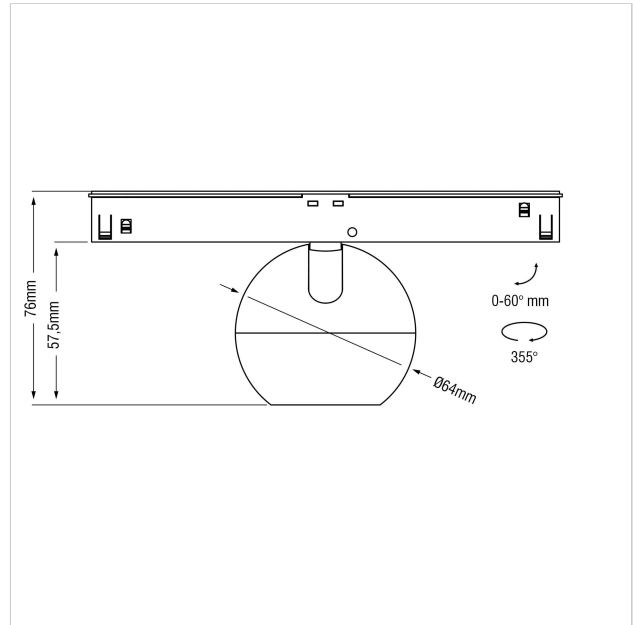

Dea Eros-Q1 XS TR

SKU	: Q655BB92734BGF0
Housing material	: Aluminum Die Cast
Luminaire Color	: Black
Optic	: Reflector
Reflector Color	: Black High Gloss
Power supply	: Included ON/OFF
Luminous Flux (lm)	: 490lm
System power	: 7W
System efficiency	: 70lm/W
Beam angle (°)	: 34°
CCT (K)	: 2700K
CRI	: 90
Chromaticity tolerance	: 3 MacAdam
Mains Voltage	: 220-240V / 50 -60Hz
EI. Class	: Class III
Lifetime	: 50000h
IP rating	: IP20
Light source energy class	:
Light source identifier	:
Net. Weight	: 0.2Kg
Warranty	: 5Y