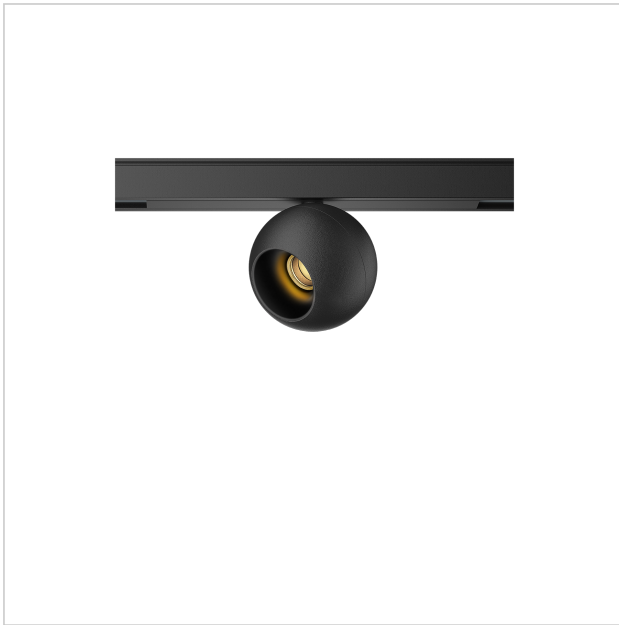

Dea Eros-Q1 XS TR

SKU	: Q655BB92734BGF0
Housing material	: Aluminum Die Cast
Luminaire Color	: Black
Optic	: Reflector
Reflector Color	: Black High Gloss
Power supply	: Included ON/OFF
Luminous Flux (lm)	: 490lm
System power	: 7W
System efficiency	: 70lm/W
Beam angle (°)	: 34°
CCT (K)	: 2700K
CRI	: 90
Chromaticity tolerance	: 3 MacAdam
Mains Voltage	: 220-240V / 50 -60Hz
EI. Class	: Class III
Lifetime	: 50000h
IP rating	: IP20
Light source energy class	:
Light source identifier	:
Net. Weight	: 0.2Kg
Warranty	: 5Y