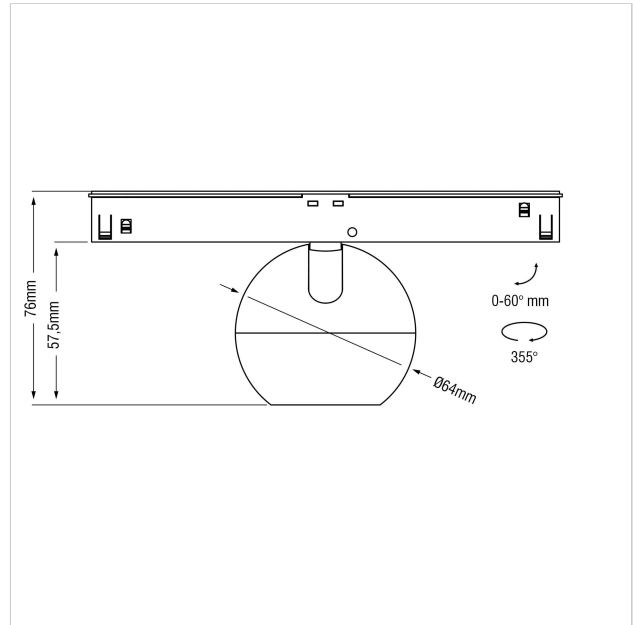

# Dea Eros-Q1 XS TR

SKU	: Q655BB93034BGF0
Housing material	: Aluminum Die Cast
Luminaire Color	: Black
Optic	: Reflector
Reflector Color	: Black High Gloss
Power supply	: Included ON/OFF
Luminous Flux (lm)	: 500lm
System power	: 7W
System efficiency	: 72lm/W
Beam angle (°)	: 34°
CCT (K)	: 3000K
CRI	: 90
Chromaticity tolerance	: 3 MacAdam
Mains Voltage	: 220-240V / 50 -60Hz
EI. Class	: Class III
Lifetime	: 50000h
IP rating	: IP20
Light source energy class	:
Light source identifier	:
Net. Weight	: 0.2Kg
Warranty	: 5Y