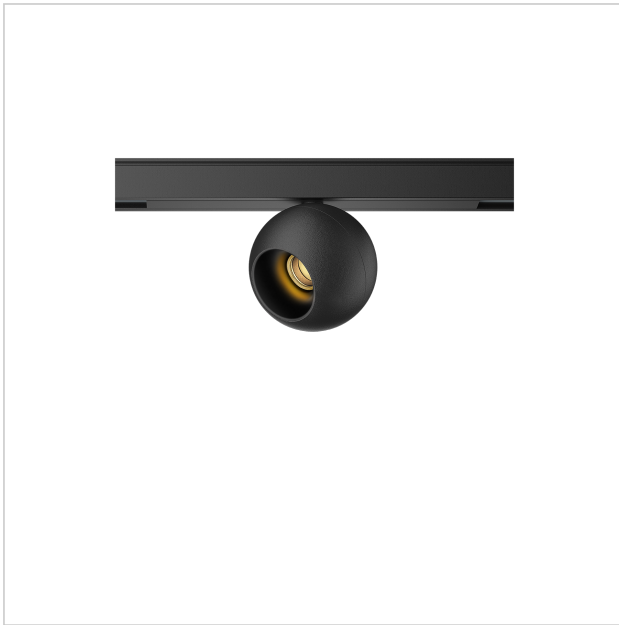

# Dea Eros-Q1 XS TR

SKU	: Q655BB93034BGF0
Housing material	: Aluminum Die Cast
Luminaire Color	: Black
Optic	: Reflector
Reflector Color	: Black High Gloss
Power supply	: Included ON/OFF
Luminous Flux (lm)	: 500lm
System power	: 7W
System efficiency	: 72lm/W
Beam angle (°)	: 34°
CCT (K)	: 3000K
CRI	: 90
Chromaticity tolerance	: 3 MacAdam
Mains Voltage	: 220-240V / 50 -60Hz
EI. Class	: Class III
Lifetime	: 50000h
IP rating	: IP20
Light source energy class	:
Light source identifier	:
Net. Weight	: 0.2Kg
Warranty	: 5Y