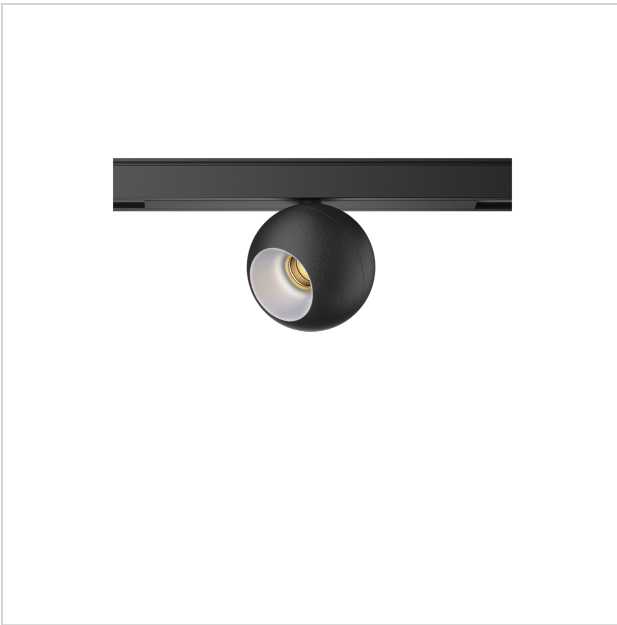

Dea Eros-Q1 XS TR

SKU	: Q655BB93034CHF0
Housing material	: Aluminum Die Cast
Luminaire Color	: Black
Optic	: Reflector
Reflector Color	: Chrome
Power supply	: Included ON/OFF
Luminous Flux (lm)	: 500lm
System power	: 7W
System efficiency	: 72lm/W
Beam angle (°)	: 34°
CCT (K)	: 3000K
CRI	: 90
Chromaticity tolerance	: 3 MacAdam
Mains Voltage	: 220-240V / 50 -60Hz
EI. Class	: Class III
Lifetime	: 50000h
IP rating	: IP20
Light source energy class	:
Light source identifier	:
Net. Weight	: 0.2Kg
Warranty	: 5Y