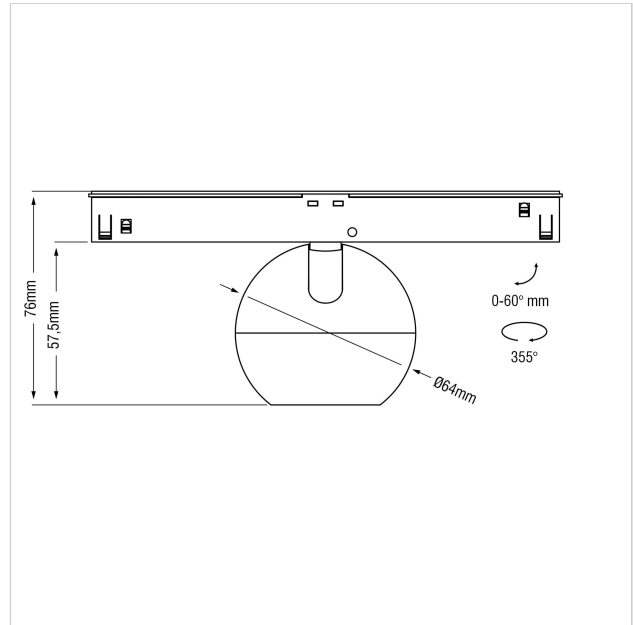

Dea Eros-Q1 XS TR

SKU	: Q655BB93034CHF0
Housing material	: Aluminum Die Cast
Luminaire Color	: Black
Optic	: Reflector
Reflector Color	: Chrome
Power supply	: Included ON/OFF
Luminous Flux (lm)	: 500lm
System power	: 7W
System efficiency	: 72lm/W
Beam angle (°)	: 34°
CCT (K)	: 3000K
CRI	: 90
Chromaticity tolerance	: 3 MacAdam
Mains Voltage	: 220-240V / 50 -60Hz
EI. Class	: Class III
Lifetime	: 50000h
IP rating	: IP20
Light source energy class	:
Light source identifier	:
Net. Weight	: 0.2Kg
Warranty	: 5Y