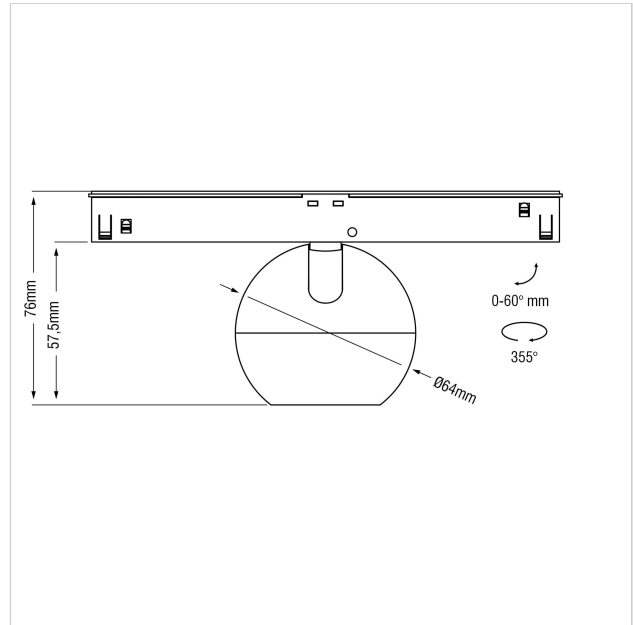

Dea Eros-Q1 XS TR

SKU	: Q655BB94034CHF0
Housing material	: Aluminum Die Cast
Luminaire Color	: Black
Optic	: Reflector
Reflector Color	: Chrome
Power supply	: Included ON/OFF
Luminous Flux (lm)	: 510lm
System power	: 7W
System efficiency	: 73lm/W
Beam angle (°)	: 34°
CCT (K)	: 4000K
CRI	: 90
Chromaticity tolerance	: 3 MacAdam
Mains Voltage	: 220-240V / 50 -60Hz
EI. Class	: Class III
Lifetime	: 50000h
IP rating	: IP20
Light source energy class	:
Light source identifier	:
Net. Weight	: 0.2Kg
Warranty	: 5Y