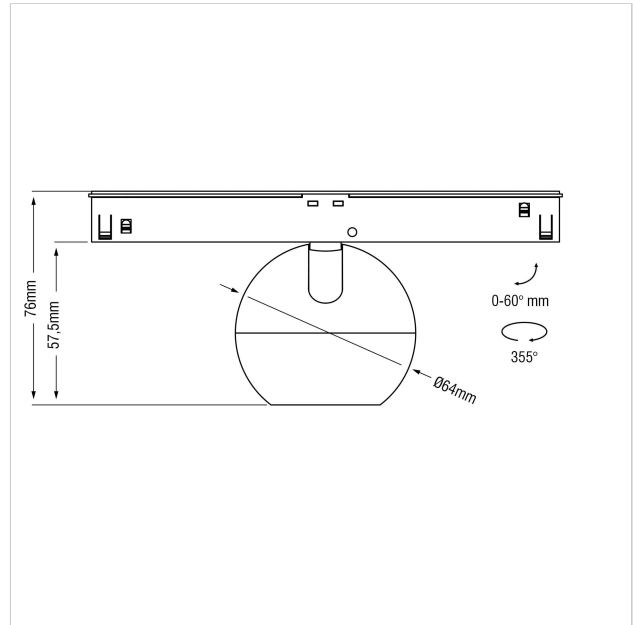

# Dea Eros-Q1 XS TR

<b>SKU</b>	: Q655BB94034SGF0
<b>Housing material</b>	: Aluminum Die Cast
<b>Luminaire Color</b>	: Black
<b>Optic</b>	: Reflector
<b>Reflector Color</b>	: Silver High Gloss
<b>Power supply</b>	: Included ON/OFF
<b>Luminous Flux (lm)</b>	: 510lm
<b>System power</b>	: 7W
<b>System efficiency</b>	: 73lm/W
<b>Beam angle (°)</b>	: 34°
<b>CCT (K)</b>	: 4000K
<b>CRI</b>	: 90
<b>Chromaticity tolerance</b>	: 3 MacAdam
<b>Mains Voltage</b>	: 220-240V / 50 -60Hz
<b>EI. Class</b>	: Class III
<b>Lifetime</b>	: 50000h
<b>IP rating</b>	: IP20
<b>Light source energy class</b>	:
<b>Light source identifier</b>	:
<b>Net. Weight</b>	: 0.2Kg
<b>Warranty</b>	: 5Y