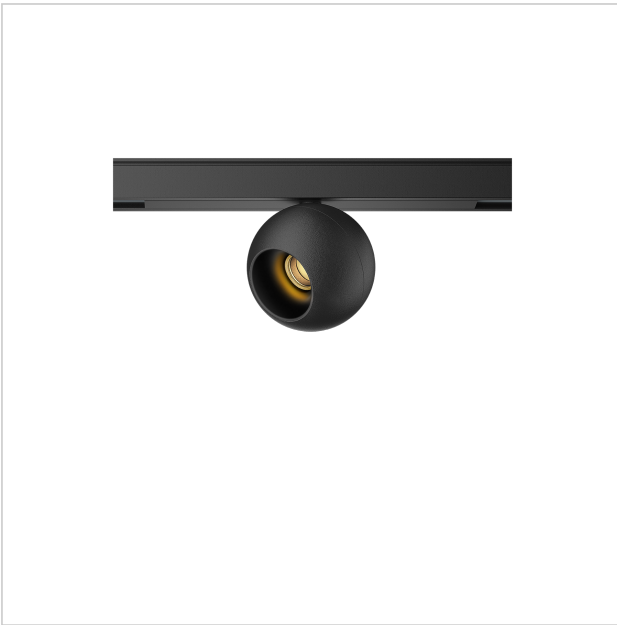

Dea Eros-Q1 XS TR

SKU	: Q655BB94034BGF0
Housing material	: Aluminum Die Cast
Luminaire Color	: Black
Optic	: Reflector
Reflector Color	: Black High Gloss
Power supply	: Included ON/OFF
Luminous Flux (lm)	: 510lm
System power	: 7W
System efficiency	: 73lm/W
Beam angle (°)	: 34°
CCT (K)	: 4000K
CRI	: 90
Chromaticity tolerance	: 3 MacAdam
Mains Voltage	: 220-240V / 50 -60Hz
EI. Class	: Class III
Lifetime	: 50000h
IP rating	: IP20
Light source energy class	:
Light source identifier	:
Net. Weight	: 0.2Kg
Warranty	: 5Y