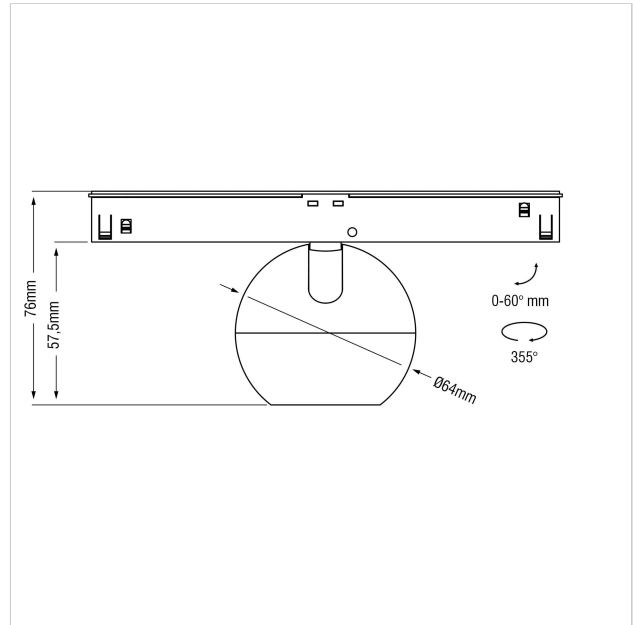

Dea Eros-Q1 XS TR

SKU	: Q655BB94034BGF0
Housing material	: Aluminum Die Cast
Luminaire Color	: Black
Optic	: Reflector
Reflector Color	: Black High Gloss
Power supply	: Included ON/OFF
Luminous Flux (lm)	: 510lm
System power	: 7W
System efficiency	: 73lm/W
Beam angle (°)	: 34°
CCT (K)	: 4000K
CRI	: 90
Chromaticity tolerance	: 3 MacAdam
Mains Voltage	: 220-240V / 50 -60Hz
EI. Class	: Class III
Lifetime	: 50000h
IP rating	: IP20
Light source energy class	:
Light source identifier	:
Net. Weight	: 0.2Kg
Warranty	: 5Y