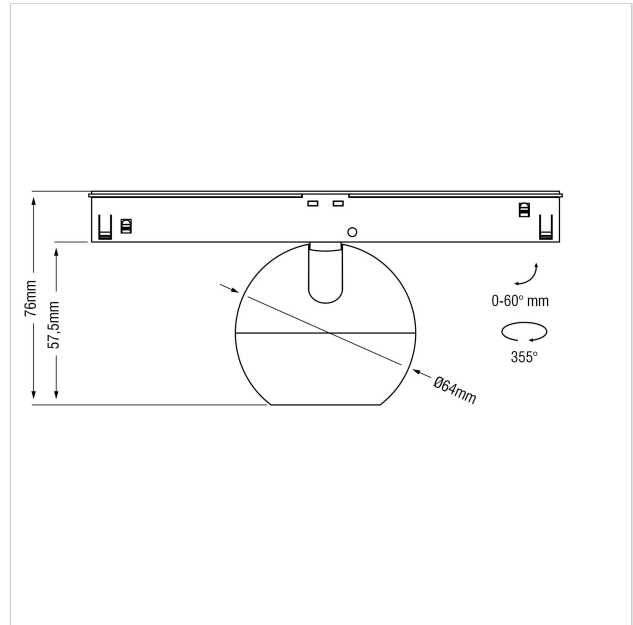

# Dea Eros-Q1 XS TR

<b>SKU</b>	: Q655BB93034BMF0
<b>Housing material</b>	: Aluminum Die Cast
<b>Luminaire Color</b>	: Black
<b>Optic</b>	: Reflector
<b>Reflector Color</b>	: Black Matt
<b>Power supply</b>	: Included ON/OFF
<b>Luminous Flux (lm)</b>	: 500lm
<b>System power</b>	: 7W
<b>System efficiency</b>	: 72lm/W
<b>Beam angle (°)</b>	: 34°
<b>CCT (K)</b>	: 3000K
<b>CRI</b>	: 90
<b>Chromaticity tolerance</b>	: 3 MacAdam
<b>Mains Voltage</b>	: 220-240V / 50 -60Hz
<b>EI. Class</b>	: Class III
<b>Lifetime</b>	: 50000h
<b>IP rating</b>	: IP20
<b>Light source energy class</b>	:
<b>Light source identifier</b>	:
<b>Net. Weight</b>	: 0.2Kg
<b>Warranty</b>	: 5Y