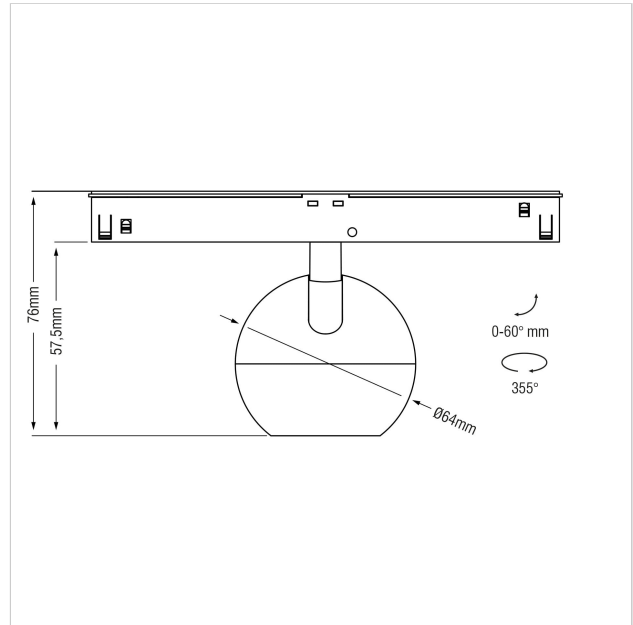

Dea Eros-Q2 XS TR

SKU	: Q665BB93034BGF0
Housing material	: Aluminum Die Cast
Luminaire Color	: Black
Optic	: Reflector
Reflector Color	: Black High Gloss
Power supply	: Included ON/OFF
Luminous Flux (lm)	: 500lm
System power	: 7W
System efficiency	: 72lm/W
Beam angle (°)	: 34°
CCT (K)	: 3000K
CRI	: 90
Chromaticity tolerance	: 3 MacAdam
Mains Voltage	: 220-240V / 50 -60Hz
EI. Class	: Class III
Lifetime	: 50000h
IP rating	: IP20
Light source energy class	:
Light source identifier	:
Net. Weight	: 0.2Kg
Warranty	: 5Y