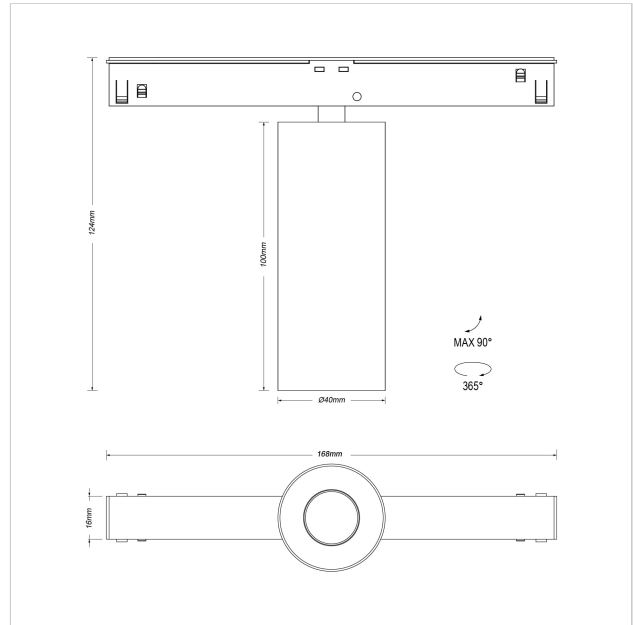

# Dea Juno-Q1 XS

<b>SKU</b>	: Q611BW92734BGF0
<b>Housing material</b>	: Aluminum Die Cast
<b>Luminaire Color</b>	: White
<b>Optic</b>	: Reflector
<b>Reflector Color</b>	: Black High Gloss
<b>Power supply</b>	: included 48V DC/DC converter ON/OFF
<b>Luminaire dimension</b>	: 124mmx40mm
<b>Cut out dimension</b>	: N/A
<b>Luminous Flux (lm)</b>	: 490 lm
<b>LED power</b>	: 6.2W
<b>System power</b>	: 7W
<b>Beam angle (°)</b>	: 34°
<b>CCT (K)</b>	: 2700K
<b>CRI</b>	: 90
<b>Chromaticity tolerance</b>	: 3 MacAdam
<b>Mains Voltage</b>	: 48V DC
<b>EI. Class</b>	: Class III
<b>Lifetime</b>	: 50000h
<b>IP rating</b>	: IP20
<b>Light source energy class</b>	: F
<b>Light source identifier</b>	: CLU701-1002C4-273H5K2
<b>Net. Weight</b>	: 0,3 kg