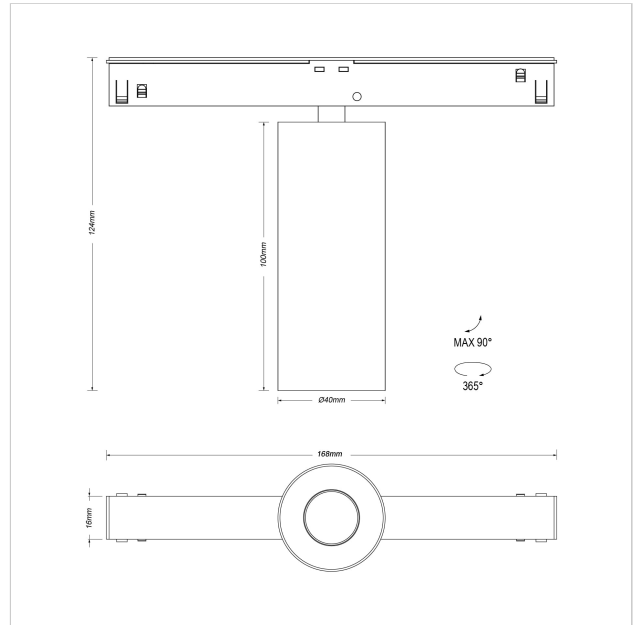

# Dea Juno-Q1 XS

<b>SKU</b>	: Q611BW93034BGF0
<b>Housing material</b>	: Aluminum Die Cast
<b>Luminaire Color</b>	: White
<b>Optic</b>	: Reflector
<b>Reflector Color</b>	: Black High Gloss
<b>Power supply</b>	: included 48V DC/DC converter ON/OFF
<b>Luminaire dimension</b>	: 124mmx40mm
<b>Cut out dimension</b>	: N/A
<b>Luminous Flux (lm)</b>	: 500 lm
<b>LED power</b>	: 6.2W
<b>System power</b>	: 7W
<b>Beam angle (°)</b>	: 34°
<b>CCT (K)</b>	: 3000K
<b>CRI</b>	: 90
<b>Chromaticity tolerance</b>	: 3 MacAdam
<b>Mains Voltage</b>	: 48V DC
<b>EI. Class</b>	: Class III
<b>Lifetime</b>	: 50000h
<b>IP rating</b>	: IP20
<b>Light source energy class</b>	: F
<b>Light source identifier</b>	: CLU701-1002C4-303H5K2
<b>Net. Weight</b>	: 0,3 kg