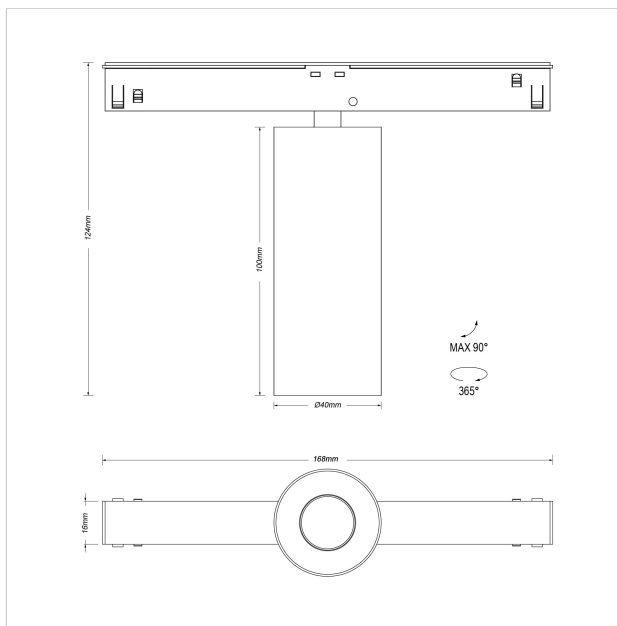

# Dea Juno-Q1 XS

<b>SKU</b>	: Q611BW92734GOF0
<b>Housing material</b>	: Aluminum Die Cast
<b>Luminaire Color</b>	: White
<b>Optic</b>	: Reflector
<b>Reflector Color</b>	: Gold
<b>Power supply</b>	: included 48V DC/DC converter ON/OFF
<b>Luminaire dimension</b>	: 124mmx40mm
<b>Cut out dimension</b>	: N/A
<b>Luminous Flux (lm)</b>	: 490 lm
<b>LED power</b>	: 6.2W
<b>System power</b>	: 7W
<b>Beam angle (°)</b>	: 34°
<b>CCT (K)</b>	: 2700K
<b>CRI</b>	: 90
<b>Chromaticity tolerance</b>	: 3 MacAdam
<b>Mains Voltage</b>	: 48V DC
<b>EI. Class</b>	: Class III
<b>Lifetime</b>	: 50000h
<b>IP rating</b>	: IP20
<b>Light source energy class</b>	: F
<b>Light source identifier</b>	: CLU701-1002C4-273H5K2
<b>Net. Weight</b>	: 0,3 kg