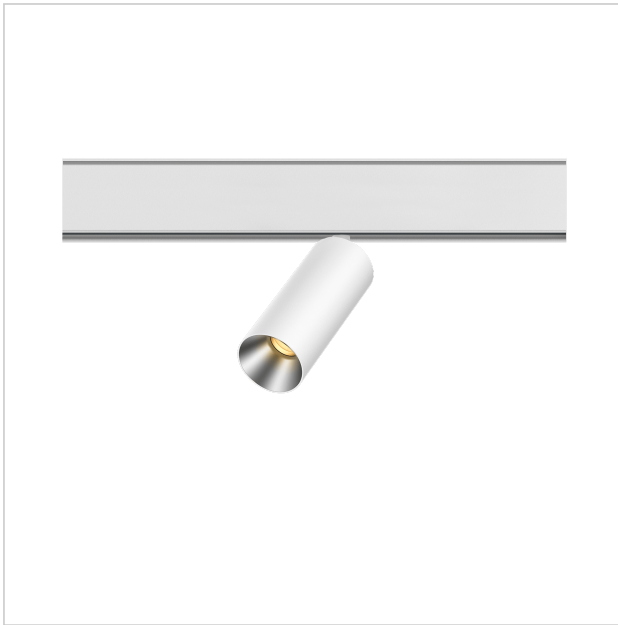

# Dea Juno-Q2 XS

<b>SKU</b>	: Q621BW92734SGF0
<b>Housing material</b>	: Aluminum Die Cast
<b>Luminaire Color</b>	: White
<b>Optic</b>	: Reflector
<b>Reflector Color</b>	: Silver High Gloss
<b>Power supply</b>	: included 48V DC/DC converter ON/OFF
<b>Luminaire dimension</b>	: 134mmx40mm
<b>Cut out dimension</b>	: N/A
<b>Luminous Flux (lm)</b>	: 490 lm
<b>LED power</b>	: 6.2W
<b>System power</b>	: 7W
<b>Beam angle (°)</b>	: 34°
<b>CCT (K)</b>	: 2700K
<b>CRI</b>	: 90
<b>Chromaticity tolerance</b>	: 3 MacAdam
<b>Mains Voltage</b>	: 48V DC
<b>EI. Class</b>	: Class III
<b>Lifetime</b>	: 50000h
<b>IP rating</b>	: IP20
<b>Light source energy class</b>	: F
<b>Light source identifier</b>	: CLU701-1002C4-273H5K2
<b>Net. Weight</b>	: 0,3 kg