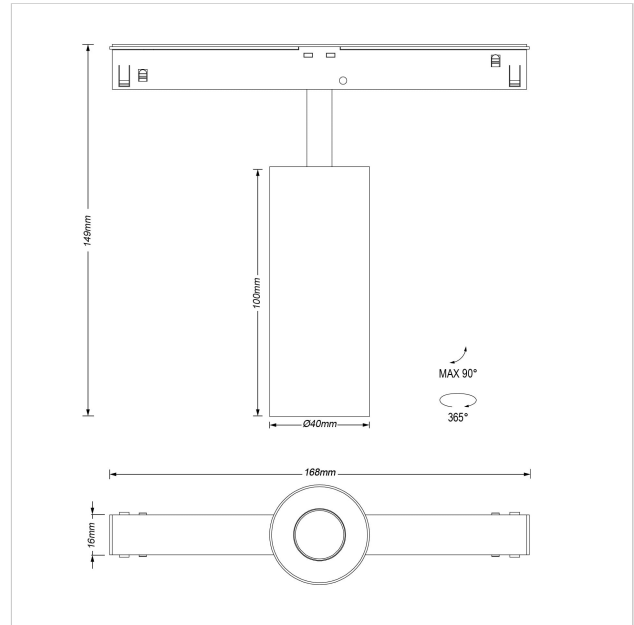

# Dea Juno-Q2 XS

<b>SKU</b>	: Q621BW92734SGF0
<b>Housing material</b>	: Aluminum Die Cast
<b>Luminaire Color</b>	: White
<b>Optic</b>	: Reflector
<b>Reflector Color</b>	: Silver High Gloss
<b>Power supply</b>	: included 48V DC/DC converter ON/OFF
<b>Luminaire dimension</b>	: 134mmx40mm
<b>Cut out dimension</b>	: N/A
<b>Luminous Flux (lm)</b>	: 490 lm
<b>LED power</b>	: 6.2W
<b>System power</b>	: 7W
<b>Beam angle (°)</b>	: 34°
<b>CCT (K)</b>	: 2700K
<b>CRI</b>	: 90
<b>Chromaticity tolerance</b>	: 3 MacAdam
<b>Mains Voltage</b>	: 48V DC
<b>EI. Class</b>	: Class III
<b>Lifetime</b>	: 50000h
<b>IP rating</b>	: IP20
<b>Light source energy class</b>	: F
<b>Light source identifier</b>	: CLU701-1002C4-273H5K2
<b>Net. Weight</b>	: 0,3 kg