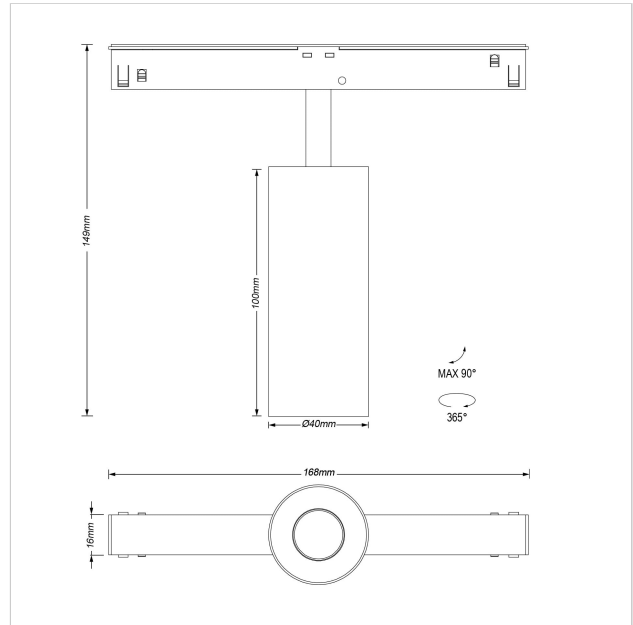

# Dea Juno-Q2 XS

<b>SKU</b>	: Q621BW92734CHF0
<b>Housing material</b>	: Aluminum Die Cast
<b>Luminaire Color</b>	: White
<b>Optic</b>	: Reflector
<b>Reflector Color</b>	: Chrome
<b>Power supply</b>	: included 48V DC/DC converter ON/OFF
<b>Luminaire dimension</b>	: 134mmx40mm
<b>Cut out dimension</b>	: N/A
<b>Luminous Flux (lm)</b>	: 490 lm
<b>LED power</b>	: 6.2W
<b>System power</b>	: 7W
<b>Beam angle (°)</b>	: 34°
<b>CCT (K)</b>	: 2700K
<b>CRI</b>	: 90
<b>Chromaticity tolerance</b>	: 3 MacAdam
<b>Mains Voltage</b>	: 48V DC
<b>EI. Class</b>	: Class III
<b>Lifetime</b>	: 50000h
<b>IP rating</b>	: IP20
<b>Light source energy class</b>	: F
<b>Light source identifier</b>	: CLU701-1002C4-273H5K2
<b>Net. Weight</b>	: 0,3 kg