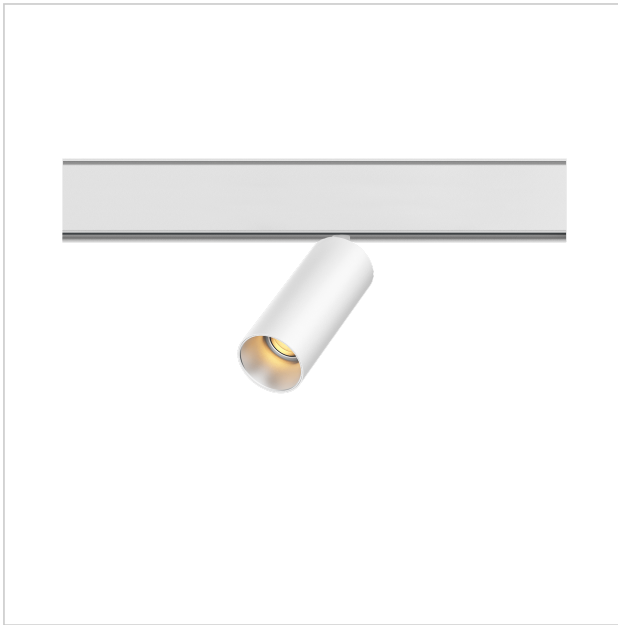

# Dea Juno-Q2 XS

<b>SKU</b>	: Q621BW92734CHF0
<b>Housing material</b>	: Aluminum Die Cast
<b>Luminaire Color</b>	: White
<b>Optic</b>	: Reflector
<b>Reflector Color</b>	: Chrome
<b>Power supply</b>	: included 48V DC/DC converter ON/OFF
<b>Luminaire dimension</b>	: 134mmx40mm
<b>Cut out dimension</b>	: N/A
<b>Luminous Flux (lm)</b>	: 490 lm
<b>LED power</b>	: 6.2W
<b>System power</b>	: 7W
<b>Beam angle (°)</b>	: 34°
<b>CCT (K)</b>	: 2700K
<b>CRI</b>	: 90
<b>Chromaticity tolerance</b>	: 3 MacAdam
<b>Mains Voltage</b>	: 48V DC
<b>EI. Class</b>	: Class III
<b>Lifetime</b>	: 50000h
<b>IP rating</b>	: IP20
<b>Light source energy class</b>	: F
<b>Light source identifier</b>	: CLU701-1002C4-273H5K2
<b>Net. Weight</b>	: 0,3 kg