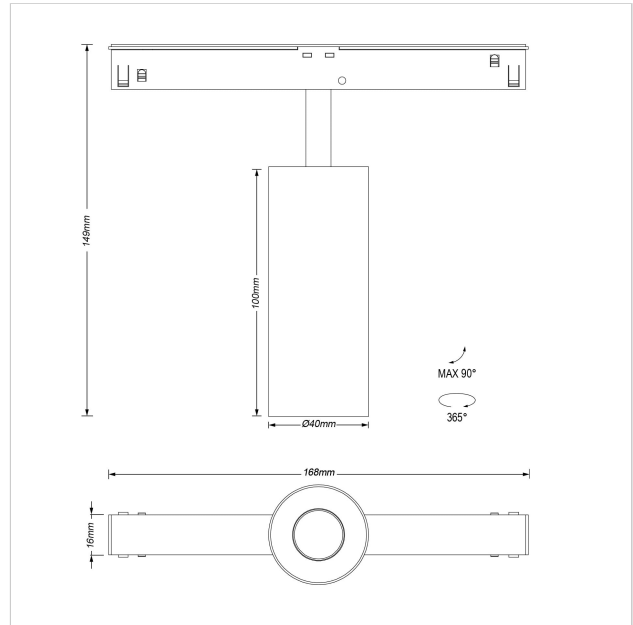

# Dea Juno-Q2 XS

<b>SKU</b>	: Q621BW92734BMF0
<b>Housing material</b>	: Aluminum Die Cast
<b>Luminaire Color</b>	: White
<b>Optic</b>	: Reflector
<b>Reflector Color</b>	: Black Matt
<b>Power supply</b>	: included 48V DC/DC converter ON/OFF
<b>Luminaire dimension</b>	: 134mmx40mm
<b>Cut out dimension</b>	: N/A
<b>Luminous Flux (lm)</b>	: 490 lm
<b>LED power</b>	: 6.2W
<b>System power</b>	: 7W
<b>Beam angle (°)</b>	: 34°
<b>CCT (K)</b>	: 2700K
<b>CRI</b>	: 90
<b>Chromaticity tolerance</b>	: 3 MacAdam
<b>Mains Voltage</b>	: 48V DC
<b>EI. Class</b>	: Class III
<b>Lifetime</b>	: 50000h
<b>IP rating</b>	: IP20
<b>Light source energy class</b>	: F
<b>Light source identifier</b>	: CLU701-1002C4-273H5K2
<b>Net. Weight</b>	: 0,3 kg