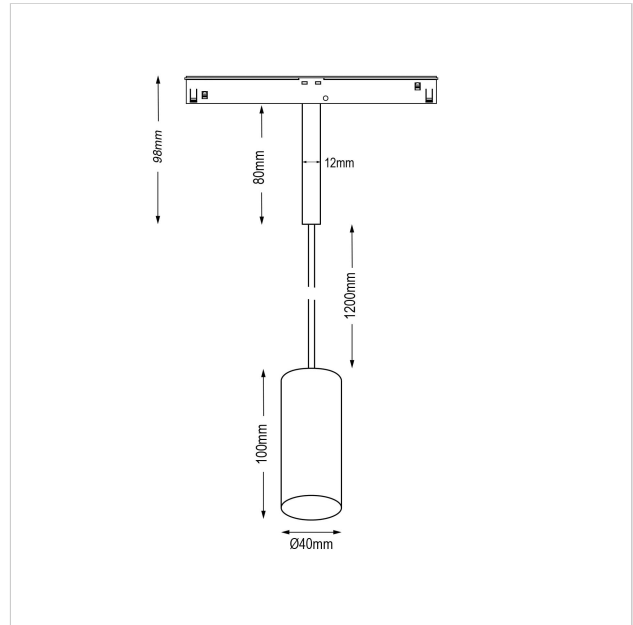

# Dea Vesta-Q XS

<b>SKU</b>	: Q503BW94034BGF0
<b>Housing material</b>	: Aluminum Die Cast
<b>Luminaire Color</b>	: White
<b>Optic</b>	: Reflector
<b>Reflector Color</b>	: Black High Gloss
<b>Power supply</b>	: included 48V DC/DC converter ON/OFF
<b>Luminaire dimension</b>	: Ø40mm
<b>Cut out dimension</b>	: N/A
<b>Luminous Flux (lm)</b>	: 510 lm
<b>LED power</b>	: 6.2W
<b>System power</b>	: 7W
<b>System efficiency</b>	: 73lm/W
<b>Beam angle (°)</b>	: 34°
<b>CCT (K)</b>	: 4000K
<b>CRI</b>	: 90
<b>Chromaticity tolerance</b>	: 3 MacAdam
<b>Mains Voltage</b>	: 48V DC
<b>EI. Class</b>	: Class III
<b>Lifetime</b>	: 50000h
<b>IP rating</b>	: IP20
<b>Net. Weight</b>	: 0,3 kg
<b>Warranty</b>	: 5Y