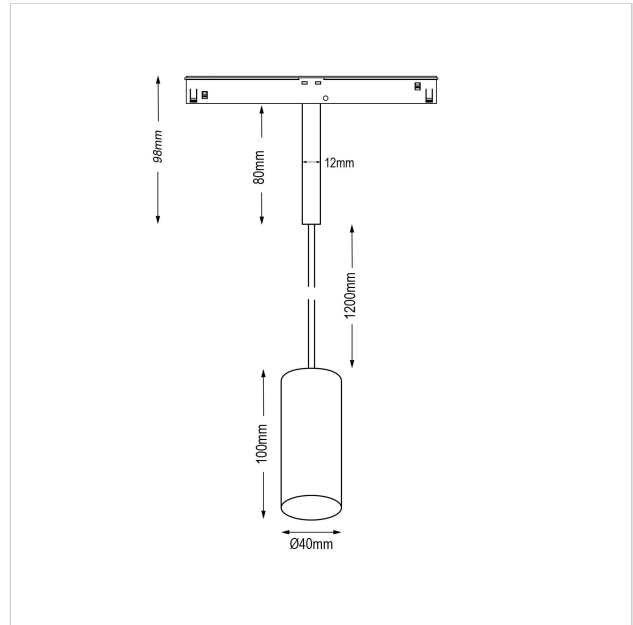

# Dea Vesta-Q XS

<b>SKU</b>	: Q503BW93034COF0
<b>Housing material</b>	: Aluminum Die Cast
<b>Luminaire Color</b>	: White
<b>Optic</b>	: Reflector
<b>Reflector Color</b>	: Copper
<b>Power supply</b>	: included 48V DC/DC converter ON/OFF
<b>Luminaire dimension</b>	: Ø40mm
<b>Cut out dimension</b>	: N/A
<b>Luminous Flux (lm)</b>	: 500 lm
<b>LED power</b>	: 6.2W
<b>System power</b>	: 7W
<b>System efficiency</b>	: 71lm/W
<b>Beam angle (°)</b>	: 34°
<b>CCT (K)</b>	: 3000K
<b>CRI</b>	: 90
<b>Chromaticity tolerance</b>	: 3 MacAdam
<b>Mains Voltage</b>	: 48V DC
<b>EI. Class</b>	: Class III
<b>Lifetime</b>	: 50000h
<b>IP rating</b>	: IP20
<b>Net. Weight</b>	: 0,3 kg
<b>Warranty</b>	: 5Y