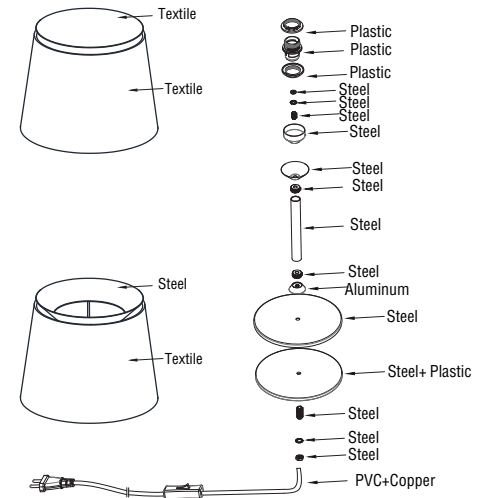

This product contains a light source of energy efficiency class F
Este producto contiene una fuente luminosa de la clase eficiencia energética F

When the luminaire reaches its end of life, take it to the nearest clean point.
Recicle la luminaria en el punto verde cuando ésta llegue al final de su vida útil.

1 x E27 max 15W LED no incl

When the luminaire reaches its end of life, take it to the nearest clean point.
Recicle la luminaria en el punto verde cuando ésta llegue al final de su vida útil.

Windsor

Savoy