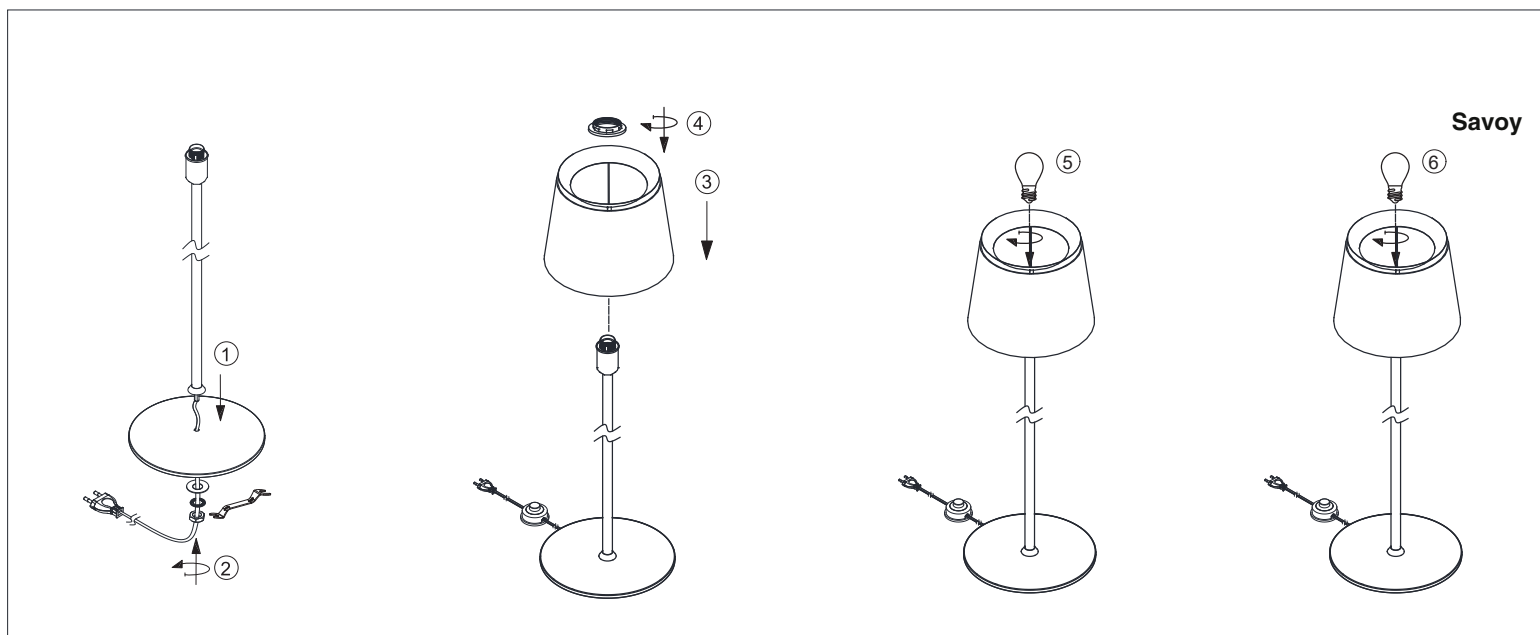

1 x E27 max 15W LED no incl

When the luminaire reaches its end of life, take it to the nearest clean point.
Recicle la luminaria en el punto verde cuando ésta llegue al final de su vida útil.

Windsor

Savoy

1 x E27 max 15W LED no incl

When the luminaire reaches its end of life, take it to the nearest clean point.
Recicle la luminaria en el punto verde cuando ésta llegue al final de su vida útil.

LIGHT SOURCE
1 X E27 MAX 15W LED no incl.