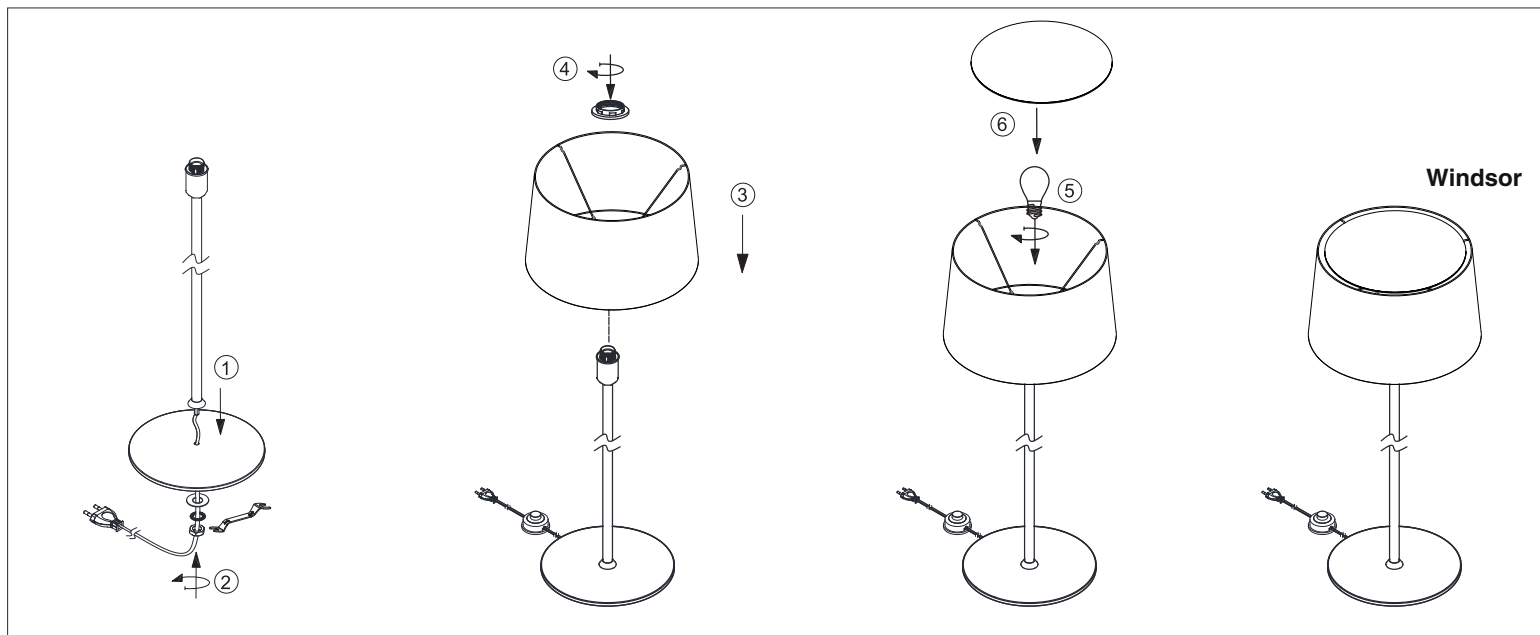

1 x E27 max 15W LED no incl

When the luminaire reaches its end of life, take it to the nearest clean point.
Recicle la luminaria en el punto verde cuando ésta llegue al final de su vida útil.

Windsor

Savoy

1 x E27 max 15W LED no incl

When the luminaire reaches its end of life, take it to the nearest clean point.
Recicle la luminaria en el punto verde cuando ésta llegue al final de su vida útil.

LIGHT SOURCE
1 X E27 MAX 15W LED no incl.