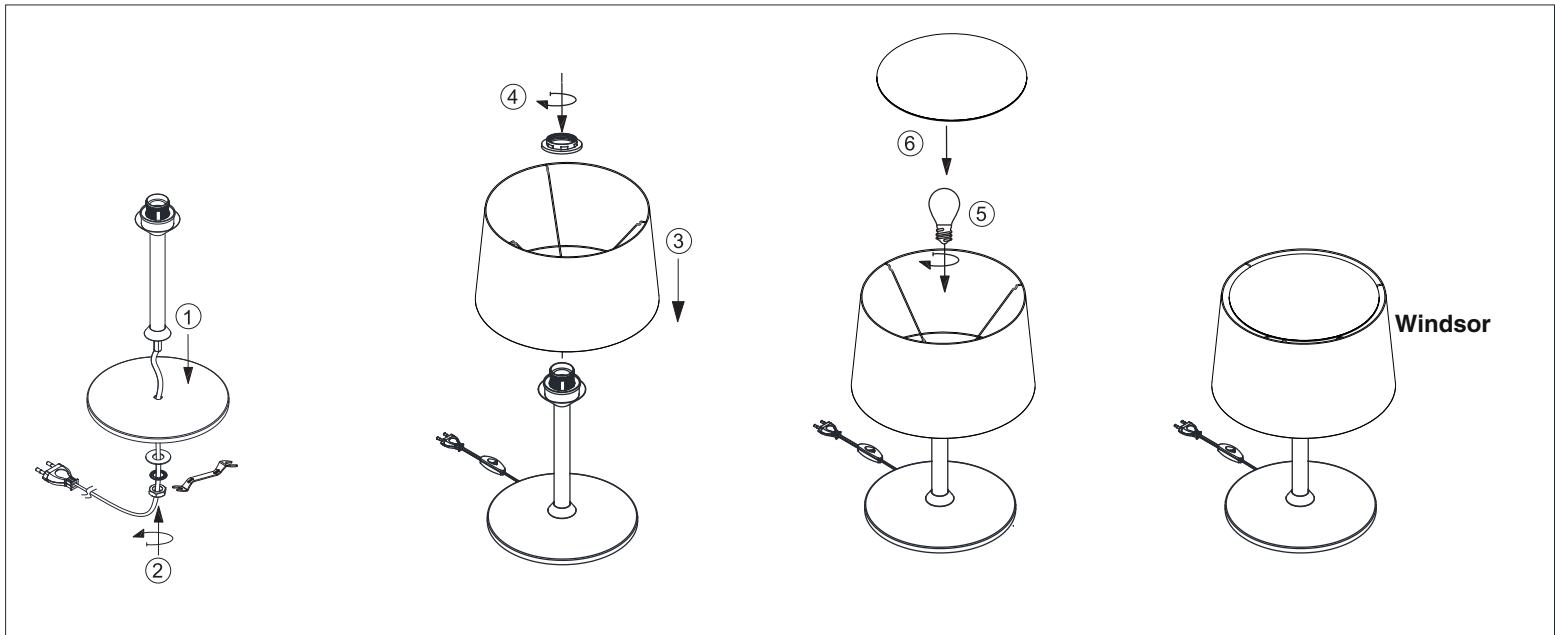

1 x E27 max 15W LED no incl

When the luminaire reaches its end of life, take it to the nearest clean point.
Recicle la luminaria en el punto verde cuando ésta llegue al final de su vida útil.

1 x E27 max 15W LED no incl
READING LED 3W 3000K

1 x E27 max 15W LED no incl

When the luminaire reaches its end of life, take it to the nearest clean point.
Recicle la luminaria en el punto verde cuando ésta llegue al final de su vida útil.

Windsor

Savoy

1 x E27 max 15W LED no incl

When the luminaire reaches its end of life, take it to the nearest clean point.
Recicle la luminaria en el punto verde cuando ésta llegue al final de su vida útil.

LIGHT SOURCE
1 X E27 MAX 15W LED no incl.