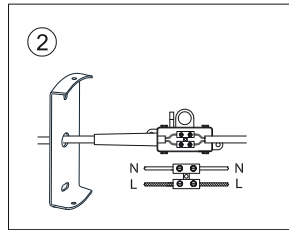

1 x E27 max 15W LED no incl

When the luminaire reaches its end of life, take it to the nearest clean point.
Recicle la luminaria en el punto verde cuando ésta llegue al final de su vida útil.

1 x E27 max 15W LED no incl
READING LED 3W 3000K