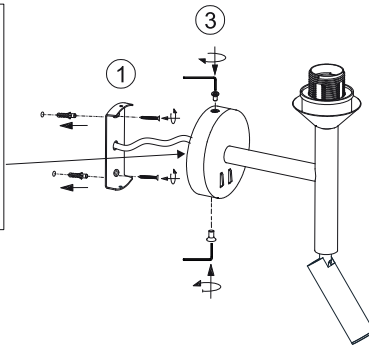

1 x E27 max 15W LED no incl

When the luminaire reaches its end of life, take it to the nearest clean point.
Recicle la luminaria en el punto verde cuando ésta llegue al final de su vida útil.

1 x E27 max 15W LED no incl
READING LED 3W 3000K