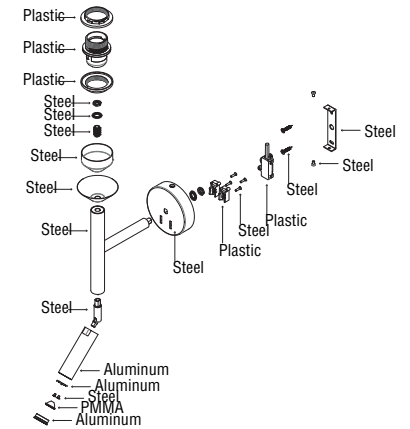

When the luminaire reaches its end of life, take it to the nearest clean point.
Recicle la luminaria en el punto verde cuando ésta llegue al final de su vida útil.