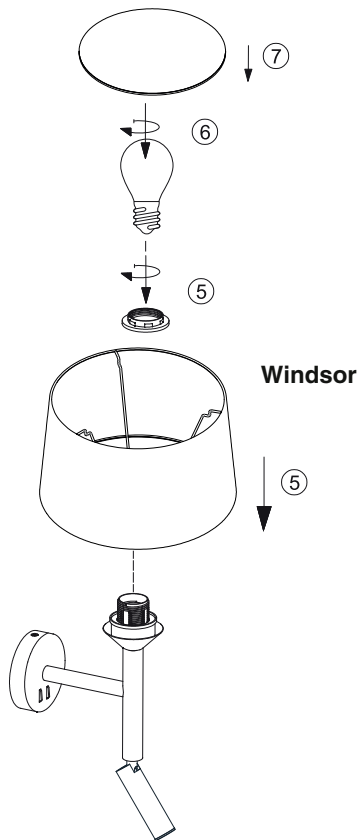

1 x E27 max 15W LED no incl

When the luminaire reaches its end of life, take it to the nearest clean point.
Recicle la luminaria en el punto verde cuando ésta llegue al final de su vida útil.

1 x E27 max 15W LED no incl
READING LED 3W 3000K

1 x E27 max 15W LED no incl

When the luminaire reaches its end of life, take it to the nearest clean point.
Recicle la luminaria en el punto verde cuando ésta llegue al final de su vida útil.

Windsor

Savoy

1 x E27 max 15W LED no incl

When the luminaire reaches its end of life, take it to the nearest clean point.
Recicle la luminaria en el punto verde cuando ésta llegue al final de su vida útil.

LIGHT SOURCE
1 X E27 MAX 15W LED no incl.

LIGHT SOURCE
1 X E27 MAX 15W LED no incl.
LED SMD 3W 3000K 160lm CRI>80 incl

2 x ON/OFF switch
E27 & LED

TECHNICAL FEATURES

When the luminaire reaches its end of life, take it to the nearest clean point.
Recicle la luminaria en el punto verde cuando ésta llegue al final de su vida útil.