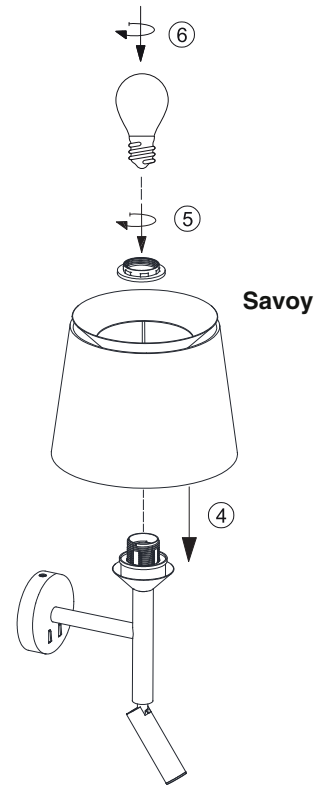

1 x E27 max 15W LED no incl

When the luminaire reaches its end of life, take it to the nearest clean point.
Recicle la luminaria en el punto verde cuando ésta llegue al final de su vida útil.

1 x E27 max 15W LED no incl
READING LED 3W 3000K

1 x E27 max 15W LED no incl

When the luminaire reaches its end of life, take it to the nearest clean point.
Recicle la luminaria en el punto verde cuando ésta llegue al final de su vida útil.

Windsor

Savoy

1 x E27 max 15W LED no incl

When the luminaire reaches its end of life, take it to the nearest clean point.
Recicle la luminaria en el punto verde cuando ésta llegue al final de su vida útil.

LIGHT SOURCE
1 X E27 MAX 15W LED no incl.

LIGHT SOURCE
1 X E27 MAX 15W LED no incl.
LED SMD 3W 3000K 160lm CRI>80 incl

2 x ON/OFF switch
E27 & LED

TECHNICAL FEATURES

When the luminaire reaches its end of life, take it to the nearest clean point.
Recicle la luminaria en el punto verde cuando ésta llegue al final de su vida útil.