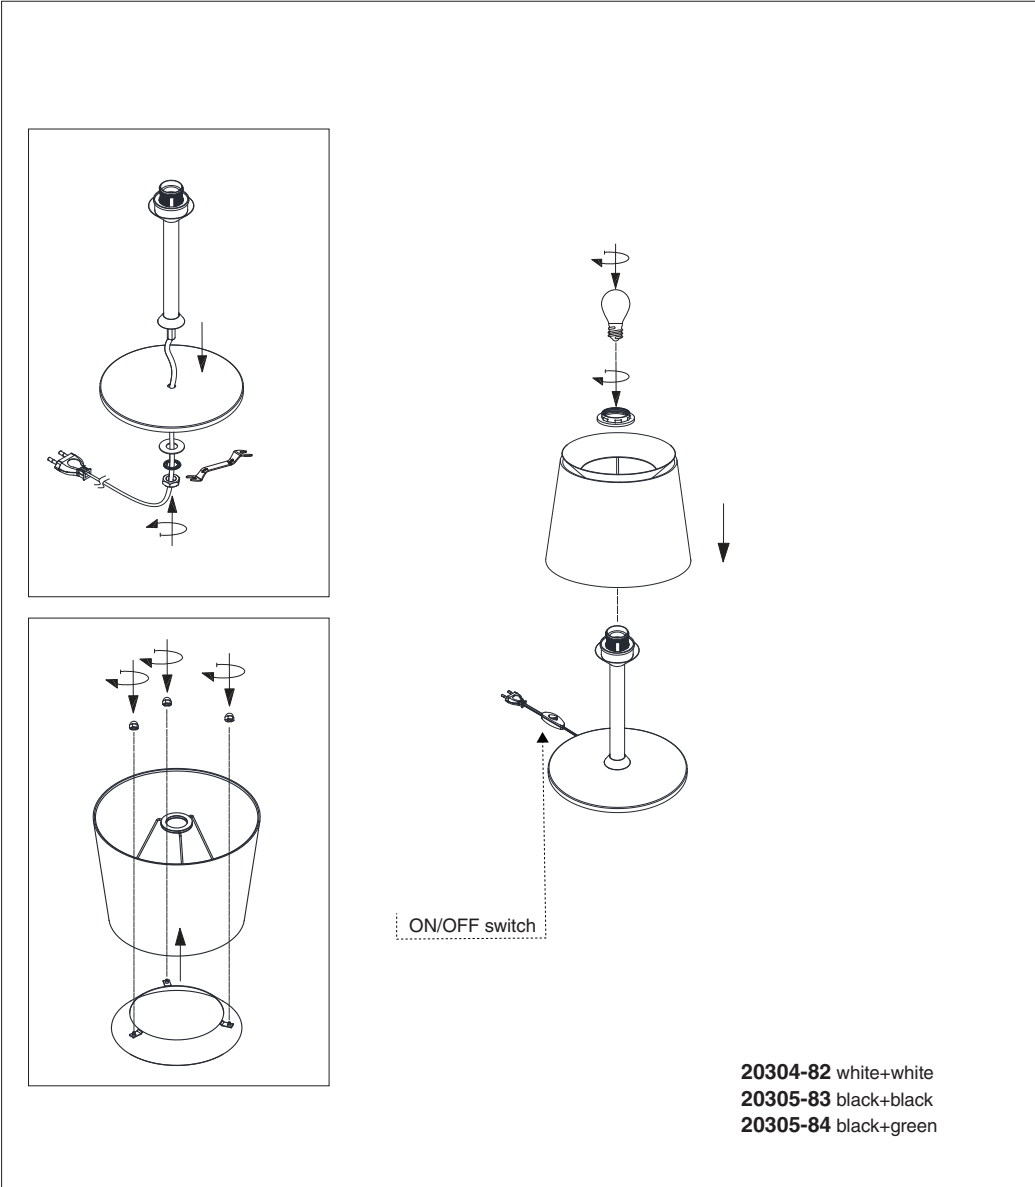

1 x E27 max 15W LED no incl

When the luminaire reaches its end of life, take it to the nearest clean point.
Recicle la luminaria en el punto verde cuando ésta llegue al final de su vida útil.

LIGHT SOURCE
1 X E27 MAX 15W LED no incl.

LIGHT SOURCE
1 X E27 MAX 15W LED no incl.
LED SMD 3W 3000K 160lm CRI>80 incl

2 x ON/OFF switch
E27 & LED

TECHNICAL FEATURES

When the luminaire reaches its end of life, take it to the nearest clean point.
Recicle la luminaria en el punto verde cuando ésta llegue al final de su vida útil.

When the luminaire reaches its end of life, take it to the nearest clean point.
Recicle la luminaria en el punto verde cuando ésta llegue al final de su vida útil.

TECHNICAL FEATURES

1 x E27 max 15W LED no incl