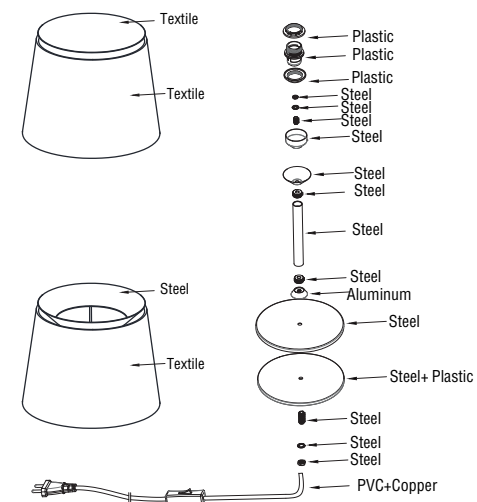

1 x E27 max 15W LED no incl

When the luminaire reaches its end of life, take it to the nearest clean point.
Recicle la luminaria en el punto verde cuando ésta llegue al final de su vida útil.

Windsor

Savoy

1 x E27 max 15W LED no incl

When the luminaire reaches its end of life, take it to the nearest clean point.
Recicle la luminaria en el punto verde cuando ésta llegue al final de su vida útil.

LIGHT SOURCE
1 X E27 MAX 15W LED no incl.