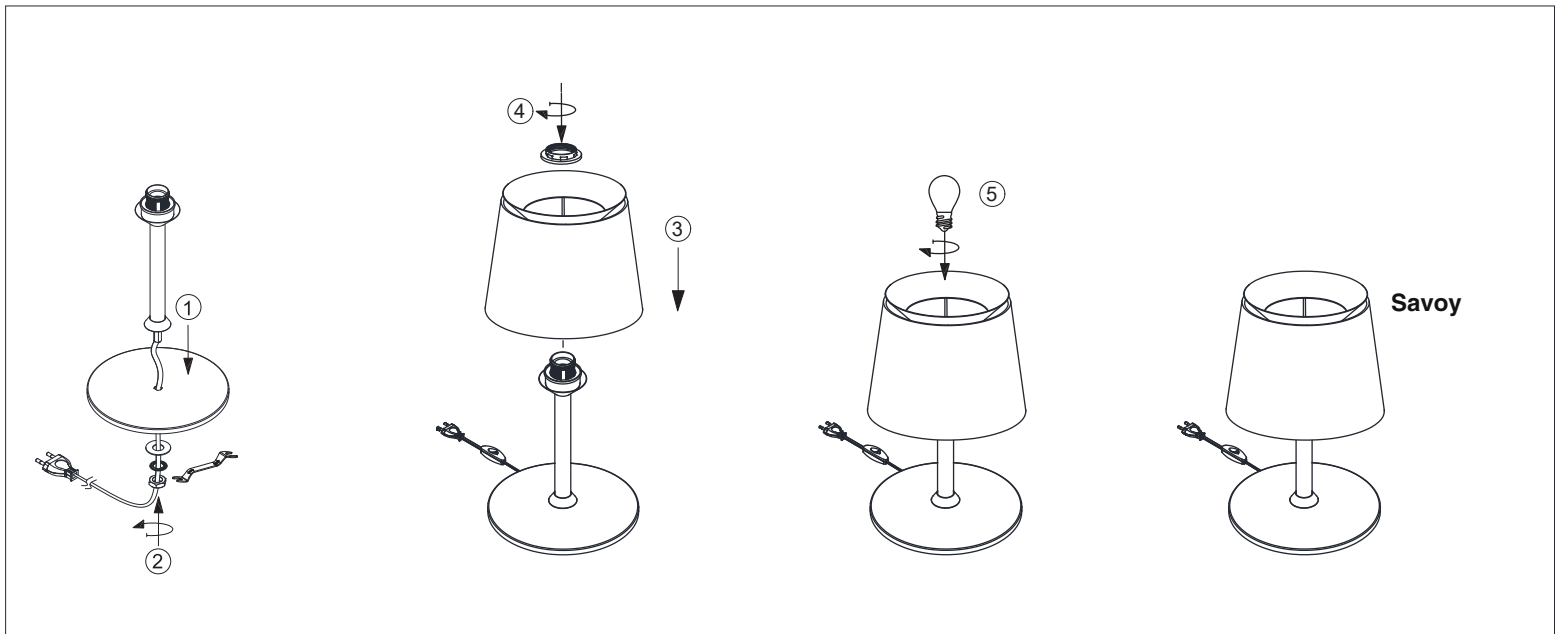

1 x E27 max 15W LED no incl

When the luminaire reaches its end of life, take it to the nearest clean point.
Recicle la luminaria en el punto verde cuando ésta llegue al final de su vida útil.

1 x E27 max 15W LED no incl
READING LED 3W 3000K

1 x E27 max 15W LED no incl

When the luminaire reaches its end of life, take it to the nearest clean point.
Recicle la luminaria en el punto verde cuando ésta llegue al final de su vida útil.

Windsor

Savoy

1 x E27 max 15W LED no incl

When the luminaire reaches its end of life, take it to the nearest clean point.
Recicle la luminaria en el punto verde cuando ésta llegue al final de su vida útil.

LIGHT SOURCE
1 X E27 MAX 15W LED no incl.