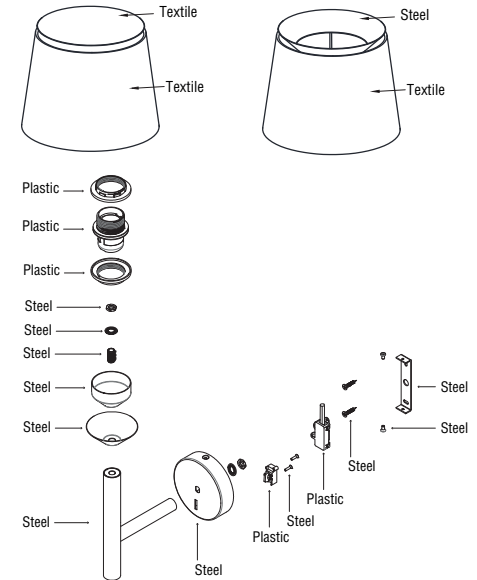

1 x E27 max 15W LED no incl

When the luminaire reaches its end of life, take it to the nearest clean point.
Recicle la luminaria en el punto verde cuando ésta llegue al final de su vida útil.

1 x E27 max 15W LED no incl
READING LED 3W 3000K