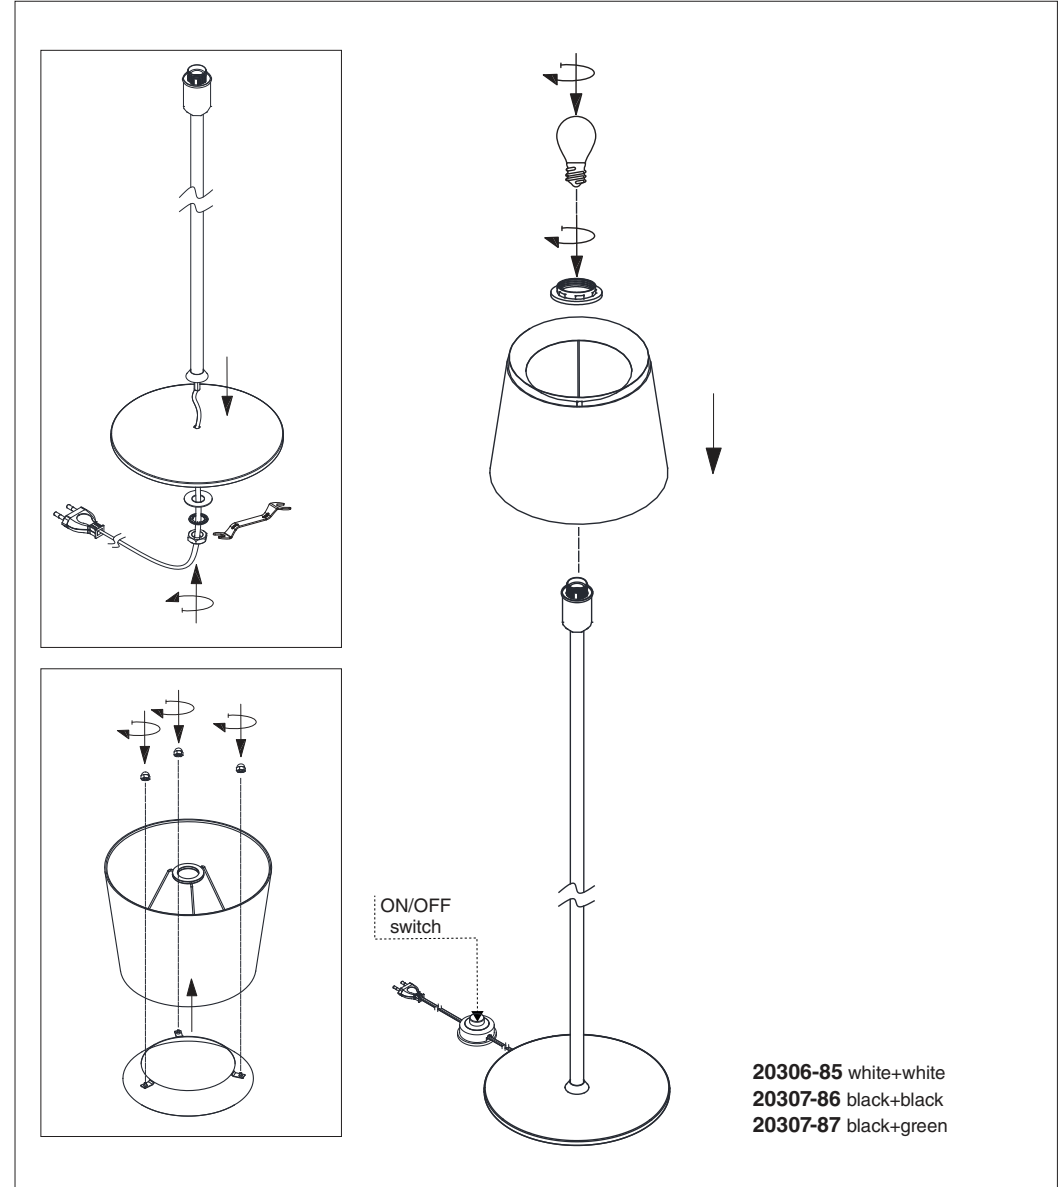

1 x E27 max 15W LED no incl

When the luminaire reaches its end of life, take it to the nearest clean point.
Recicle la luminaria en el punto verde cuando ésta llegue al final de su vida útil.

LIGHT SOURCE
1 X E27 MAX 15W LED no incl.

LIGHT SOURCE
1 X E27 MAX 15W LED no incl.
LED SMD 3W 3000K 160lm CRI>80 incl

2 x ON/OFF switch
E27 & LED

TECHNICAL FEATURES

When the luminaire reaches its end of life, take it to the nearest clean point.
Recicle la luminaria en el punto verde cuando ésta llegue al final de su vida útil.

When the luminaire reaches its end of life, take it to the nearest clean point.
Recicle la luminaria en el punto verde cuando ésta llegue al final de su vida útil.

TECHNICAL FEATURES

1 x E27 max 15W LED no incl