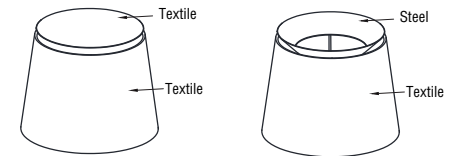

When the luminaire reaches its end of life, take it to the nearest clean point.
Recicle la luminaria en el punto verde cuando ésta llegue al final de su vida útil.