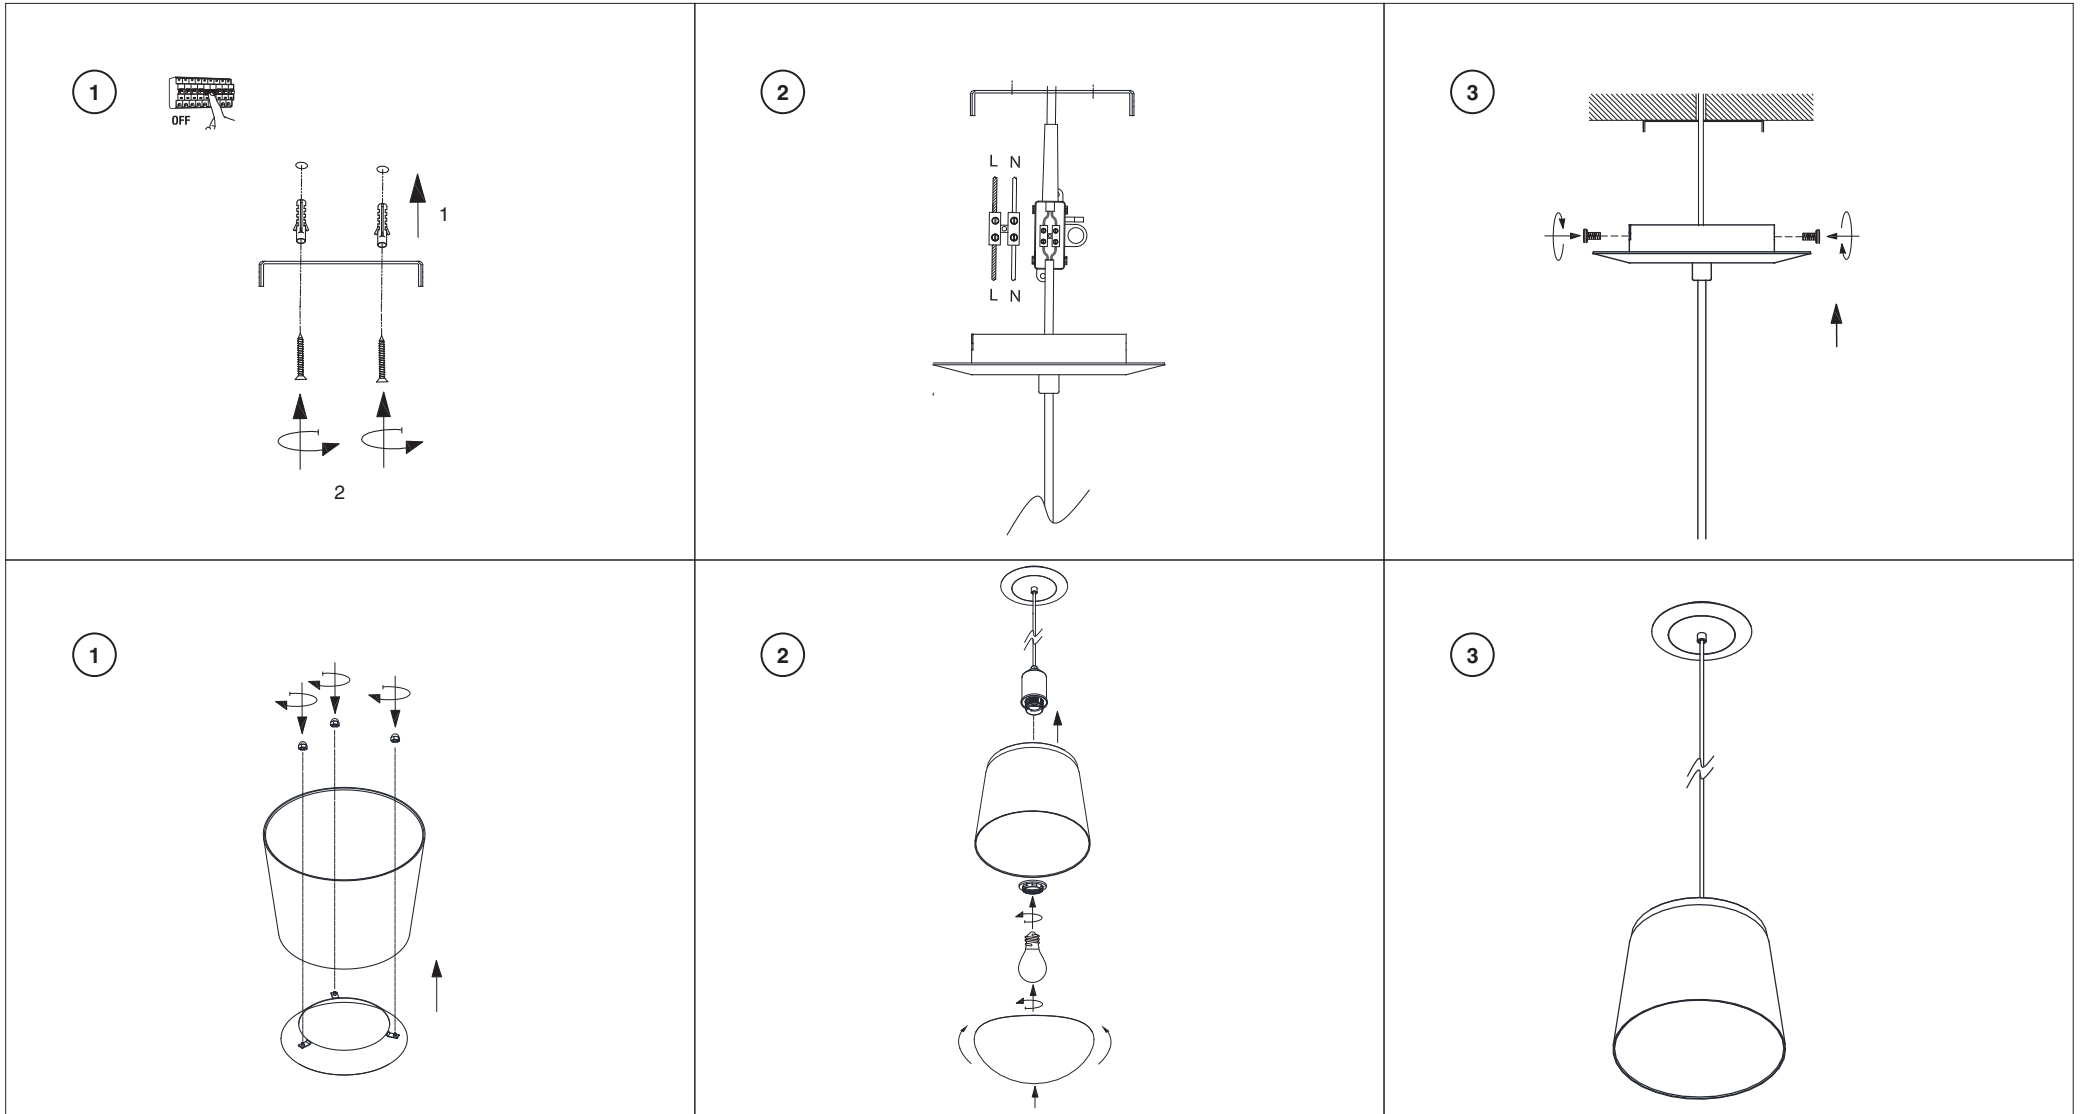

TECHNICAL FEATURES

1 x E27 max 15W LED NO INCL