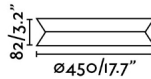

### General characteristics

<b>Fixation</b>	Ceiling, Wall
<b>Type</b>	II
<b>IP</b>	20
<b>voltage</b>	220V-240V
<b>Hertz</b>	50/60Hz
<b>Max. Power</b>	24W