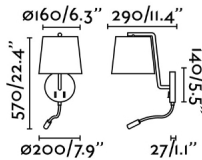

## General characteristics

<b>Fixation</b>	Wall
<b>Type</b>	I
<b>IP</b>	20
<b>voltage</b>	100V-240V
<b>Hertz</b>	50/60Hz
<b>Switch type</b>	On/Off
<b>Max. Power</b>	15W