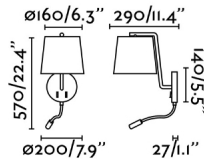

### General characteristics

<b>Fixation</b>	Wall
<b>Type</b>	I
<b>IP</b>	20
<b>voltage</b>	100V-240V
<b>Hertz</b>	50/60Hz
<b>Switch type</b>	On/Off
<b>Max. Power</b>	15W