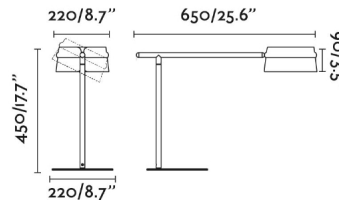

## General characteristics

<b>Fixation</b>	Table, CLIP-ON
<b>Type</b>	II
<b>IP</b>	20
<b>voltage</b>	220V-240V
<b>Hertz</b>	50/60Hz
<b>Cable meters</b>	2000mm
<b>Switch type</b>	Touch
<b>Upwards Vertical orientation</b>	↻ 43°
<b>Horizontal orientation</b>	↻ 350°
<b>Max. Power</b>	6W