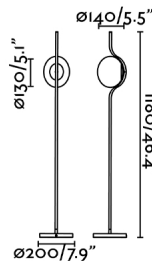

## General characteristics

<b>Fixation</b>	Floor
<b>Type</b>	II
<b>IP</b>	20
<b>voltage</b>	100V-240V
<b>Hertz</b>	50/60Hz
<b>Cable meters</b>	2000mm
<b>Switch type</b>	Touch
<b>Max. Power</b>	7W