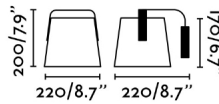

## General characteristics

<b>Fixation</b>	Wall
<b>Type</b>	II
<b>IP</b>	20
<b>voltage</b>	100V-240V
<b>Hertz</b>	50/60Hz
<b>Upwards Vertical orientation</b>	↻ 20°
<b>Max. Power</b>	15W