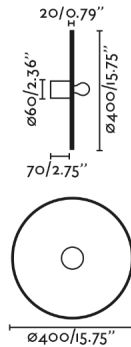

### General characteristics

<b>Fixation</b>	Wall, Ceiling
<b>Type</b>	II
<b>IP</b>	20
<b>voltage</b>	100V-240V
<b>Hertz</b>	50/60Hz
<b>Max. Power</b>	15W